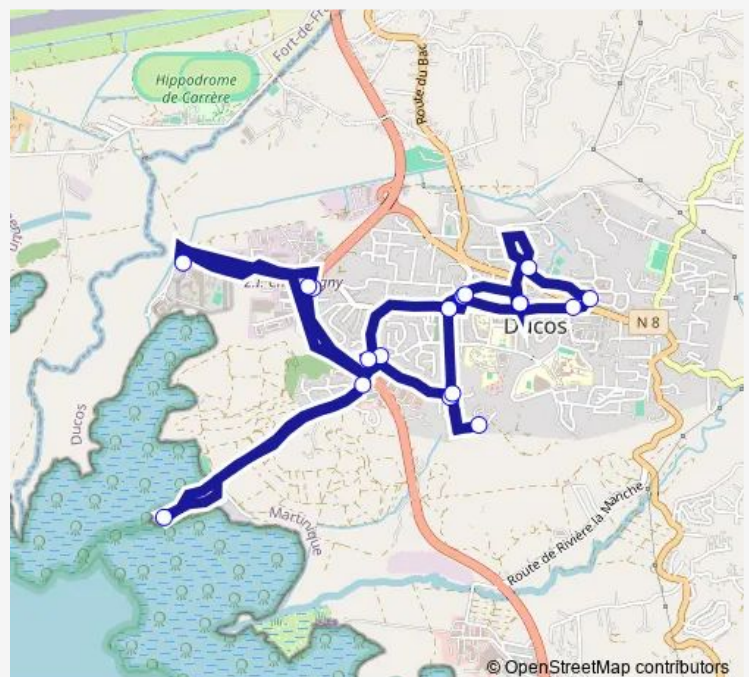

### Direction

Ducos - Gare Routière — Ducos - Gare Routière

15 stops

[Open route schedule](#)

Ducos - Gare Routière

Ducos - Pharmacie

Ducos - La Marie 2 - Rue des Balisiers

Ducos - Terrain de Tennis

Ducos - Résidence la Canne Demi-tour

Ducos - Mairie

Ducos - Gare Routière

### Route schedule

Ducos - Gare Routière — Ducos - Gare Routière

Monday 07:00-08:00

Tuesday 07:00-08:00

Wednesday 07:00-08:00

Thursday 07:00-08:00

Friday 07:00-08:00

Saturday —

### Route info

Direction: Ducos - Gare Routière

Stops: 15

Trip Duration: 0 hour 55 min