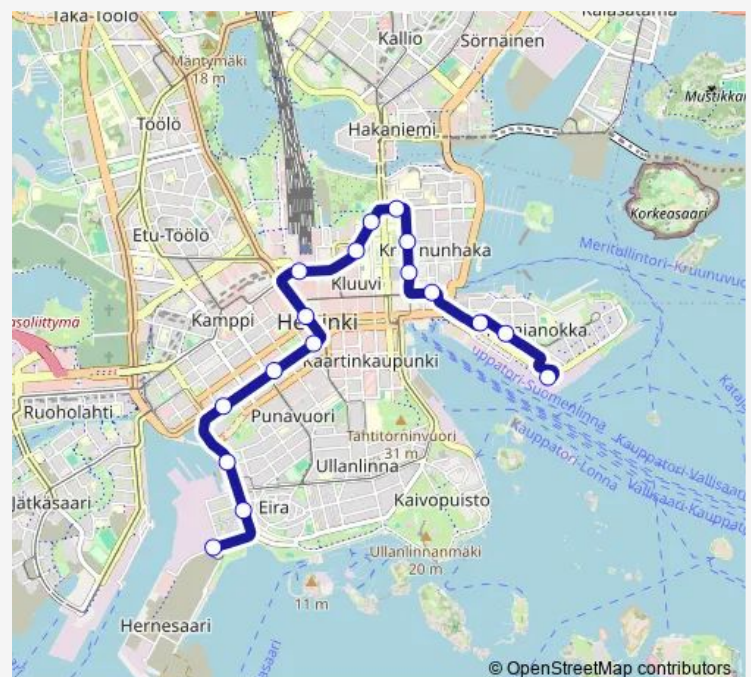

Wednesday 05:47-15:10

Thursday 05:47-15:10

Friday 05:47-15:10

Saturday —

Sunday 07:02

Route info

Direction: Ruusulankatu

Stops: 14

Trip Duration: 0 hour 17 min

6t — Eiranranta - Rautatieasema - Kruununhaka - Katajanokan term.

Direction

Eiranranta — Katajanokan term.

18 stops

[Open route schedule](#)

Eiranranta

Munkkisaari