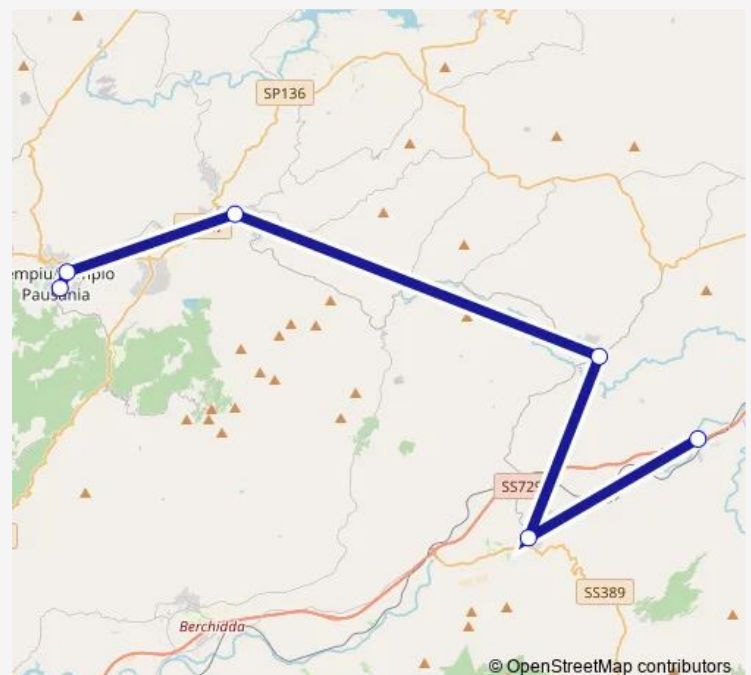

## Bus 2804 Tempio-Su Canale

[Go to website](#)**Direction**

Fermata di Monti Su Canale — Fermata di Tempio (Tribunale) (Tempio Pausania)

6 stops

[Open route schedule](#)

Fermata di Monti Su Canale

Fermata di Monti (Via Sos Balaros)

Fermata di Telti VIA Manzoni 196

Fermata di Calangianus (Scuole)

Fermata di Tempio Piazza Funicedda (Tempio Pausania)

Fermata di Tempio (Tribunale) (Tempio Pausania)

**Route schedule**

Fermata di Monti Su Canale — Fermata di Tempio (Tribunale) (Tempio Pausania)

Monday	06:55
Tuesday	06:55
Wednesday	06:55
Thursday	06:55
Friday	06:55
Saturday	06:55
Sunday	—

**Route info**

Direction: Fermata di Monti Su Canale

Stops: 6

Trip Duration: 1 hour 19 min

■ 2804 — Tempio-Su Canale

**BusMaps**