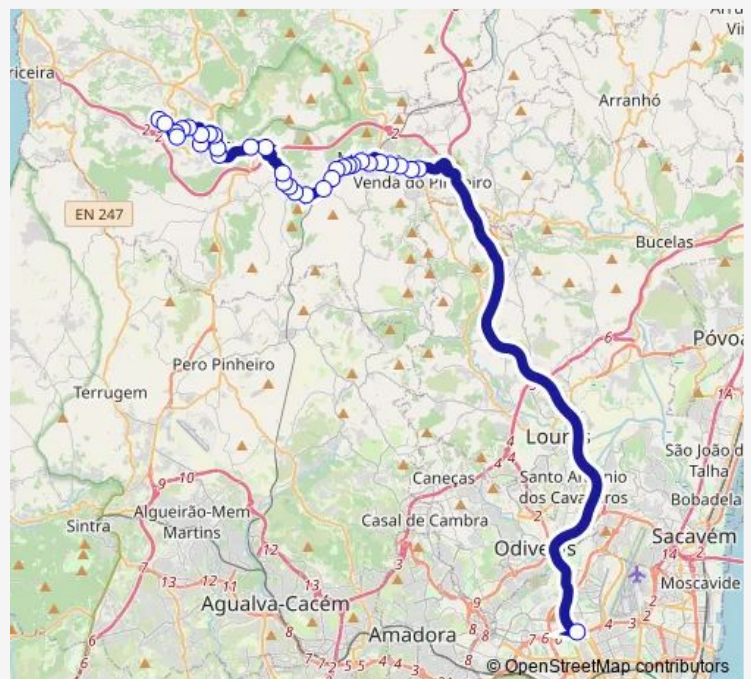

Bus 2804 Lisboa (C. Grande) - Mafra (Quinta das Pevides) via A8

[Go to website](#)

Direction

Campo Grande (Metro) P15 — R Américo Veríssimo Valadas 16

33 stops

[Open route schedule](#)

Campo Grande (Metro) P15

R Quinta dos Estrangeiros (Biblioteca)

Venda Do Pinheiro (Eco Parque) P4

En 8 6 (Venda Valador)

Malveira (X) R Lamarão

En 116 36 (Supermercado)

R 25 Abril 36 (Malveira)

Rua 25 Abril 85

Rua 25 Abril 74

R 25 Abril (X) R Bairro Novo

Malveira (Cemitério)

R Casal Novo 2 (X) Abrunheira

En 116 (X) Quinta Alto Serrado

En 116 (X) Pousal

En 116 (X) Apeadeiro

En 116 (X) R S Miguel

R Mov Forças Armadas 61 (Alcainça)

R Mov Forças Armadas 83 (Alcainça)

Alcainça (X) R Lagoa

En 116 (X) Portagem A21

Route schedule

Campo Grande (Metro) P15 — R Américo Veríssimo Valadas 16

Monday 18:05-20:15

Tuesday 18:05-20:15

Wednesday 18:05-20:15

Thursday 18:05-20:15

Friday 18:05-20:15

Saturday —

Sunday —

Route info

Direction: Campo Grande (Metro) P15

Stops: 33

Trip Duration: 0 hour 59 min