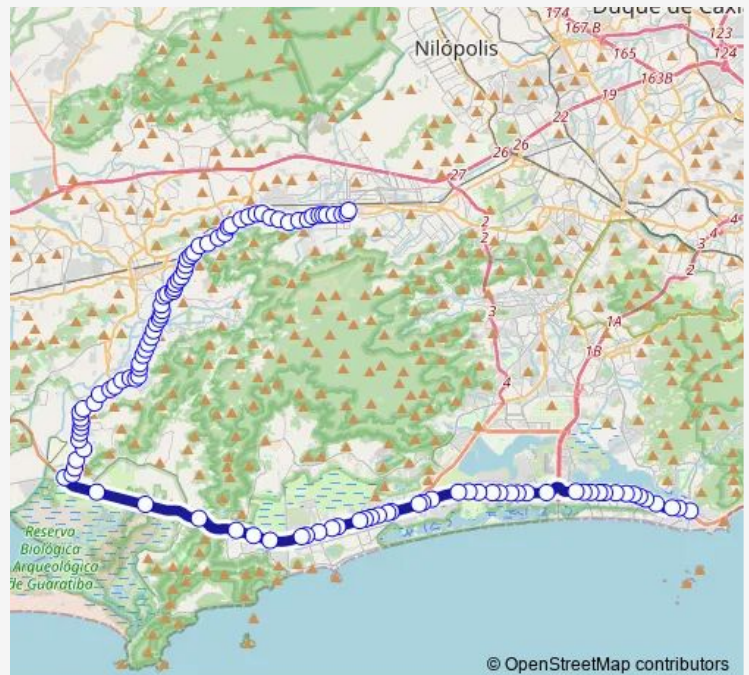

Santa Monica

Isidoro Lopes

Santa Monica Jardins

José Eiras Pinheiro

Route schedule

Ponto Final: Barra da Tijuca : Linhas 2801, 2803 e 2804 —
Biblioteca Popular de Bangu

Monday	00:00
Tuesday	00:00
Wednesday	00:00
Thursday	00:00
Friday	00:00
Saturday	—
Sunday	—

Route info

Direction: Ponto Final: Barra da Tijuca : Linhas 2801, 2803 e 2804

Stops: 110

Trip Duration: 1 hour 49 min

■ 2804 — Bangu - Barra da Tijuca

Riomar

Estação Golfe Olímpico

Pedra de Itaúna

César Lattes

Estação Pontões / Barrasul

Estação Salvador Allende

Heliporto do Recreio

Gelson Fonseca

Estação Guignard

Guilherme de Almeida

Estação Gláucio Gil