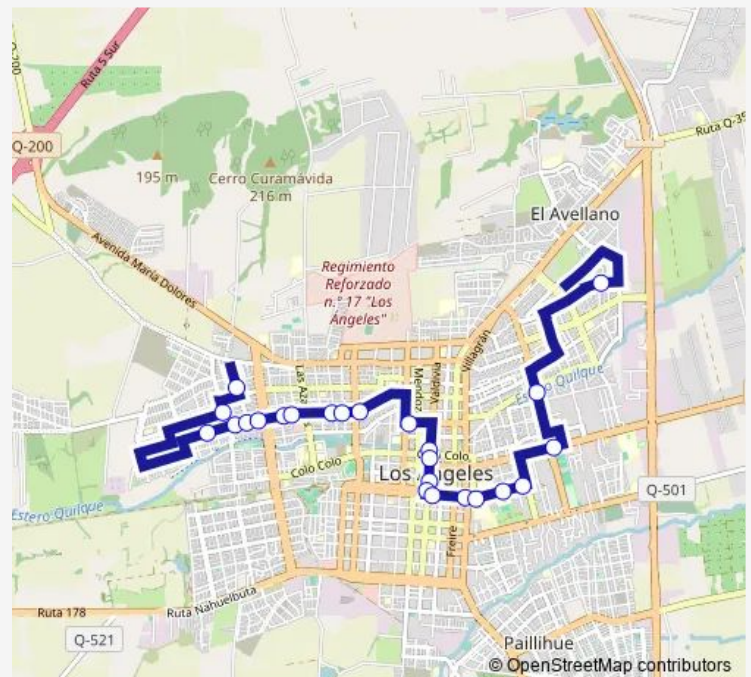

Galvarino / Laguna del Laja

Galvarino / Padre Hurtado

Galvarino / Isla Picton

Galvarino / Santiago

Galvarino / San Luis

Galvarino / Ruiz Aldea

Galvarino / Bombero Estoeber

Tucapel / Arcilla

Valdivia / Colo Colo

Valdivia / Lautaro

Valdivia / Ricardo Vicuna

Valdivia / Avenida Ricardo Vicuna Sur

Ricardo Vicuna / Bernado O Higgins

Ricardo Vicuna / Los Carrera

Ricardo Vicuna / Mario Barraueto

Ricardo Vicuna / Francisco de Aguirre

Ricardo Vicuna / Balmaceda

Route schedule

Laguna del Laja / Lago Chungara — Delfos / Macedonia

Monday 07:45-19:45

Tuesday 07:45-19:45

Wednesday 07:45-19:45

Thursday 07:45-19:45

Friday 07:45-19:45

Saturday 07:45-19:45

Sunday 07:45-19:45

Route info

Direction: Laguna del Laja / Lago Chungara

Stops: 24

Trip Duration: 0 hour 31 min

C20v\_I — Chiprodal Bolson

Alemania / Genaro Reyes