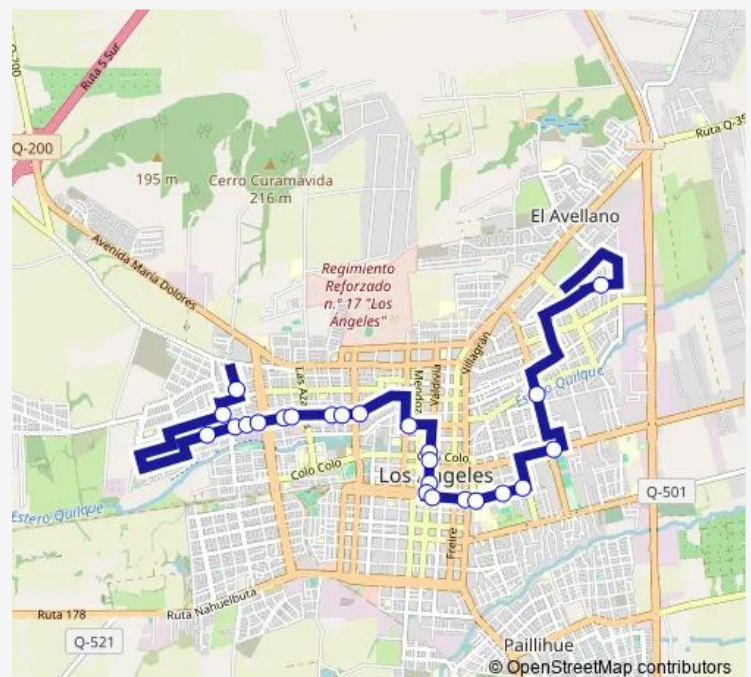

Galvarino / Laguna del Laja

Galvarino / Padre Hurtado

Galvarino / Isla Picton

Galvarino / Santiago

Galvarino / San Luis

Galvarino / Ruiz Aldea

Galvarino / Bombero Estoeber

Tucapel / Arcilla

Valdivia / Colo Colo

Valdivia / Lautaro

Valdivia / Ricardo Vicuna

Valdivia / Avenida Ricardo Vicuna Sur

Ricardo Vicuna / Bernado O Higgins

Ricardo Vicuna / Los Carrera

Ricardo Vicuna / Mario Barraueto

Ricardo Vicuna / Francisco de Aguirre

Ricardo Vicuna / Balmaceda

Route schedule

Laguna del Laja / Lago Chungara — Delfos / Macedonia

Monday 07:45-19:45

Tuesday 07:45-19:45

Wednesday 07:45-19:45

Thursday 07:45-19:45

Friday 07:45-19:45

Saturday 07:45-19:45

Sunday 07:45-19:45

Route info

Direction: Laguna del Laja / Lago Chungara

Stops: 24

Trip Duration: 0 hour 31 min

C20V_I — Chiprodal Bolson

Alemania / Genaro Reyes