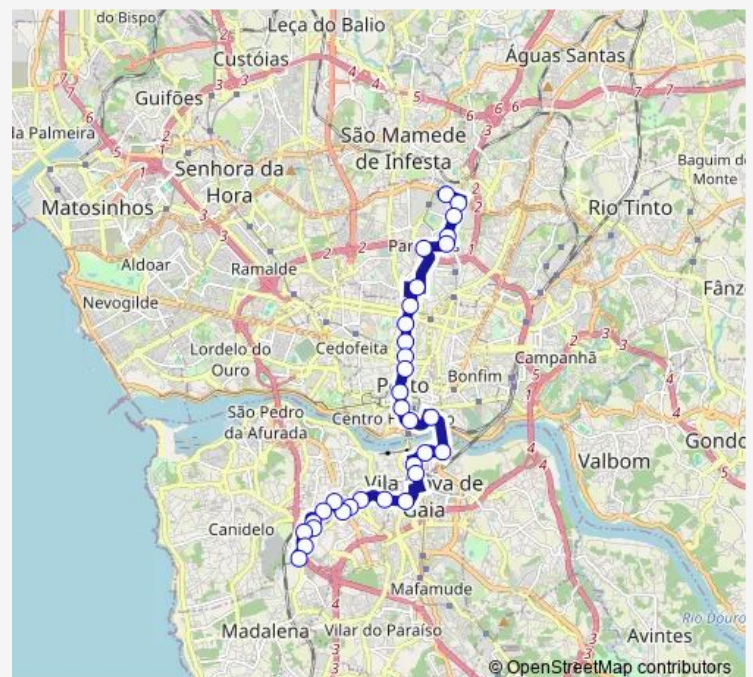

### Route schedule

Hosp. S. João (Urgência) — Quinta Bela Vista

Monday 00:45-04:45

Tuesday 00:45-04:45

Wednesday 00:45-04:45

Thursday 00:45-04:45

Friday 00:45-04:45

Saturday 00:45-04:45

### Route info

Direction: Hosp. S. João (Urgência)

Stops: 32

Trip Duration: 0 hour 25 min

11M — Hosp. S. João - Coimbraões

Dispensário

Devesas (Estação)

Mariani