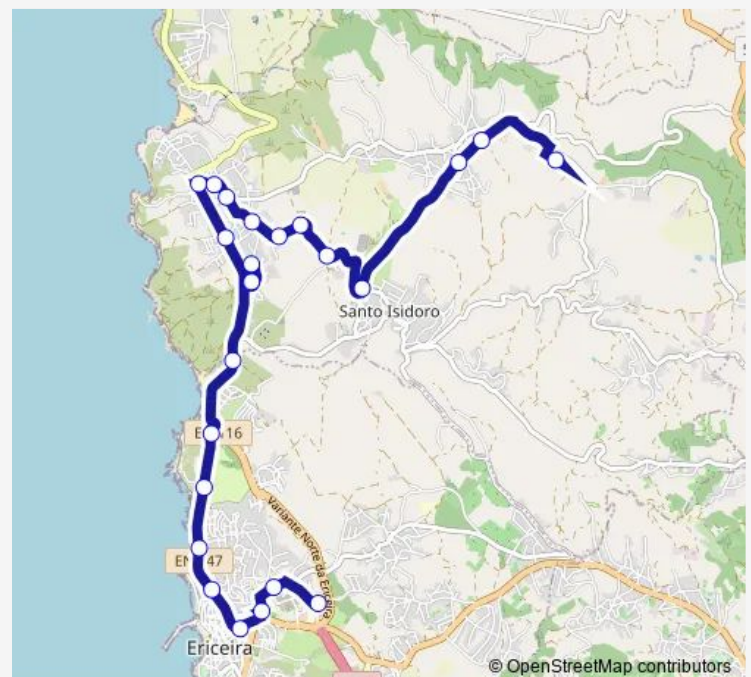

### Direction

Ericeira (Terminal Rodoviário) P4 — Estr Casal da Cruz 38 (Colégio Miramar)

24 stops

[Open route schedule](#)

Ericeira (Terminal Rodoviário) P4

R Rego (Escola)

R do Mirante

Ericeira (X) Estr de Mafra

### Route schedule

Ericeira (Terminal Rodoviário) P4 — Estr Casal da Cruz 38 (Colégio Miramar)

Monday 08:28

Tuesday 08:28

Wednesday 08:28

Thursday 08:28

Friday 08:28

Saturday —

### Route info

Direction: Ericeira (Terminal Rodoviário) P4

Stops: 24

Trip Duration: 0 hour 26 min

2130 — Ericeira (Terminal) - Lagoa (Colégio Miramar) via Ribamar

Av Laranjeiras (X) R Igreja

Em 554 35 (Lagoa)