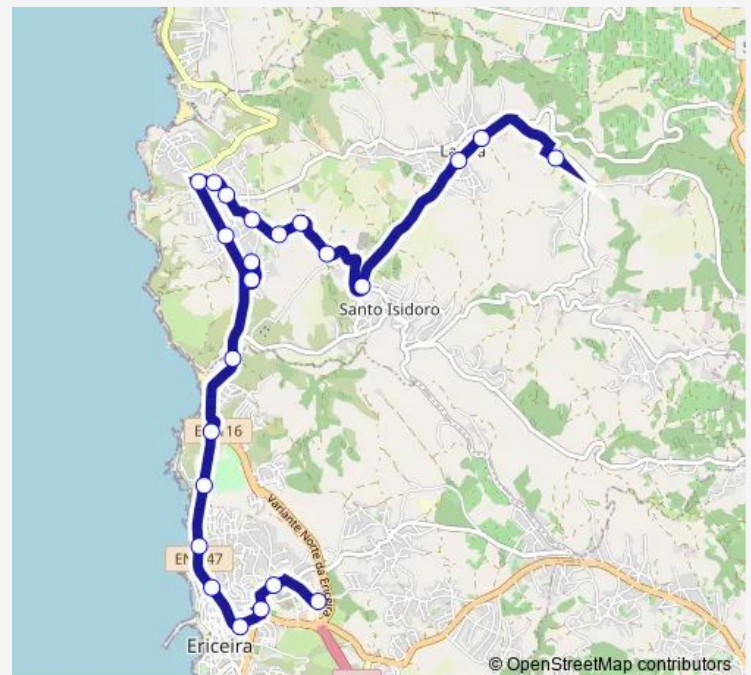

### Direction

Ericeira (Terminal Rodoviário) P3 — Estr Casal da Cruz 38 (Colégio Miramar)

24 stops

[Open route schedule](#)

Ericeira (Terminal Rodoviário) P3

R Rego (Escola)

R do Mirante

Ericeira (X) Estr de Mafra

### Route schedule

Ericeira (Terminal Rodoviário) P3 — Estr Casal da Cruz 38 (Colégio Miramar)

Monday 08:28

Tuesday 08:28

Wednesday 08:28

Thursday 08:28

Friday 08:28

Saturday —

### Route info

Direction: Ericeira (Terminal Rodoviário) P3

Stops: 24

Trip Duration: 0 hour 26 min

2130 — Ericeira (Terminal) - Lagoa (Colégio Miramar) via Ribamar

Av Laranjeiras (X) R Igreja

Em 554 35 (Lagoa)