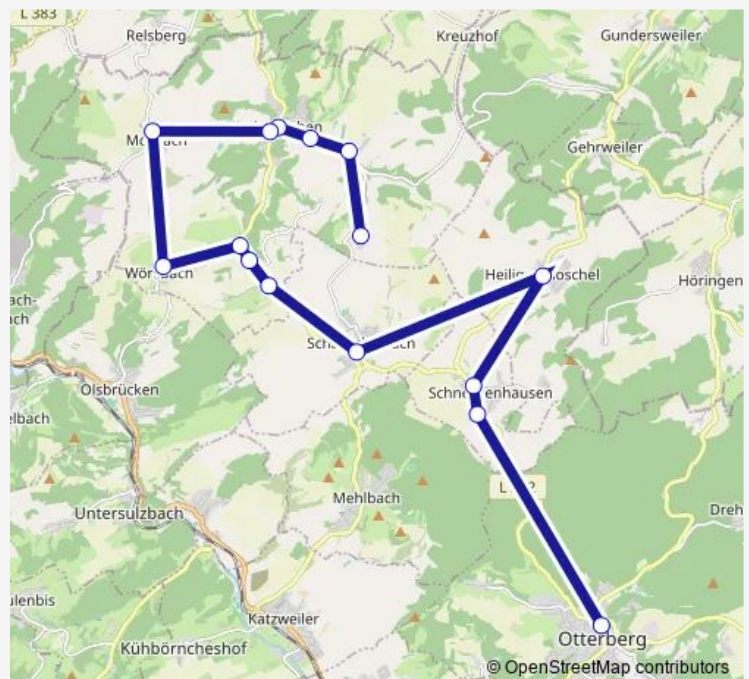

Saturday —

Sunday —

Route info

Direction: Otterbach, Bahnhof

Stops: 19

Trip Duration: 0 hour 32 min

2130

Direction

Holbornerhof, Ort — Otterberg, Stadtmitte

15 stops

[Open route schedule](#)

Holbornerhof, Ort

Heimkirchen, Ort

Niederkirchen, Bächel

Niederkirchen, Heimkircher St.

Niederkirchen, Ortsmitte

Sunday

08:58-18:58

Route info

Direction: Holbornerhof, Ort

Stops: 15

Trip Duration: 0 hour 34 min

Direction

Otterberg, Stadtmitte — Wörsbach, Wendeplatz

Route schedule

Otterberg, Stadtmitte — Wörsbach, Wendeplatz

Monday	—
Tuesday	—
Wednesday	—
Thursday	—
Friday	—
Saturday	—
Sunday	10:39-19:39

Route info

Direction: Otterberg, Stadtmitte

Stops: 14

Trip Duration: 0 hour 35 min