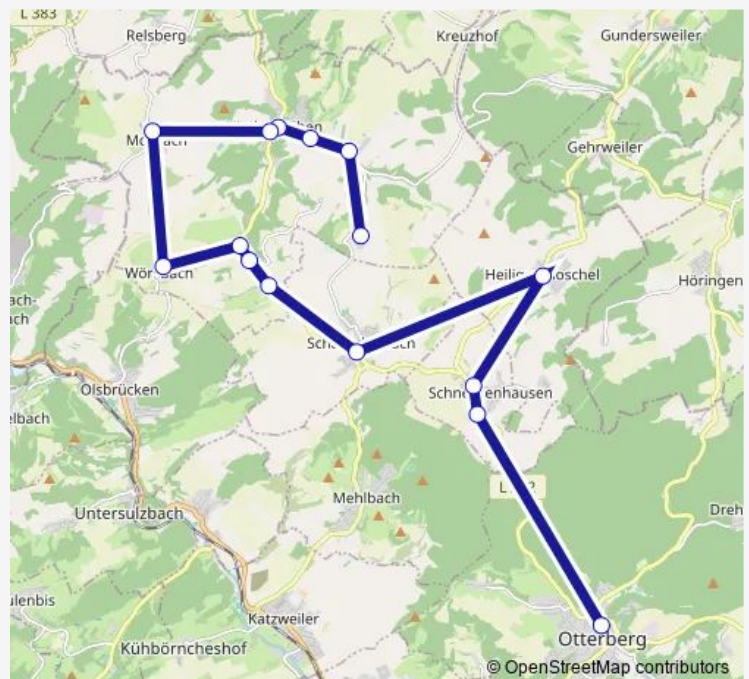

Saturday —

Sunday —

Route info

Direction: Otterbach, Bahnhof

Stops: 19

Trip Duration: 0 hour 32 min

2130

Direction

Holbornerhof, Ort — Otterberg, Stadtmitte

15 stops

[Open route schedule](#)

Holbornerhof, Ort

Heimkirchen, Ort

Niederkirchen, Bächel

Niederkirchen, Heimkircher St.

Niederkirchen, Ortsmitte

Morbach, Ort

Wörsbach, Wendeplatz

Wörsbach, Abzw.

Wörsbach, Abzw. Amoshof

Wörsbach, Abzw. Neuhof

Schallodenbach, Ort

Heiligenmoschel, Alte Schule

Schneckenhausen, Hauptstraße

Sunday

08:58-18:58

Route info

Direction: Holbornerhof, Ort

Stops: 15

Trip Duration: 0 hour 34 min

Direction

Otterberg, Stadtmitte — Wörsbach, Wendeplatz