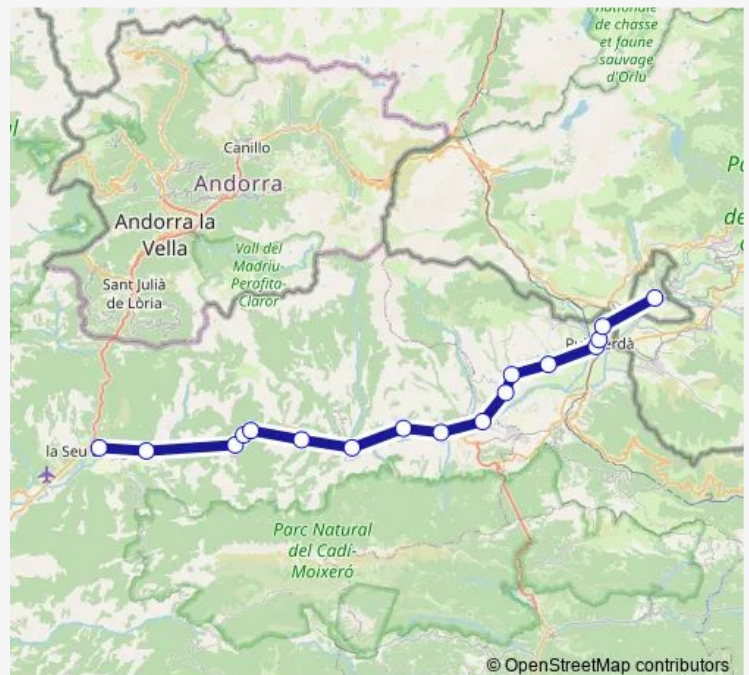

Pont Darseguel

Banys S. Vicenç

El Pont De Bar

Els Arenys

Martinet

Prullans

Bellver Cerdan

Isovol

All

Ger

Bolvir

Puigcerda - Plaça Estaciò

Puigcerda-Plaça Barcelona

Puigcerdà-Hospi Transfrontarar

Llivia

Route schedule

Seu D Urgell — Llivia

Monday 06:00-19:50

Tuesday 06:00-19:50

Wednesday 06:00-19:50

Thursday 06:00-19:50

Friday 06:00-19:50

Saturday 09:15-18:40

Sunday 09:15-18:40

Route info

Direction: Seu D Urgell

Stops: 17

Trip Duration: 1 hour 22 min

© OpenStreetMap contributors

Alsa - Seu-Puig Bus time schedules and route maps are available in an offline PDF at busmaps.com. Use the busmaps.com website to see live bus times, train schedule or subway schedule, and step-by-step directions for all public transit in el Pont de Bar