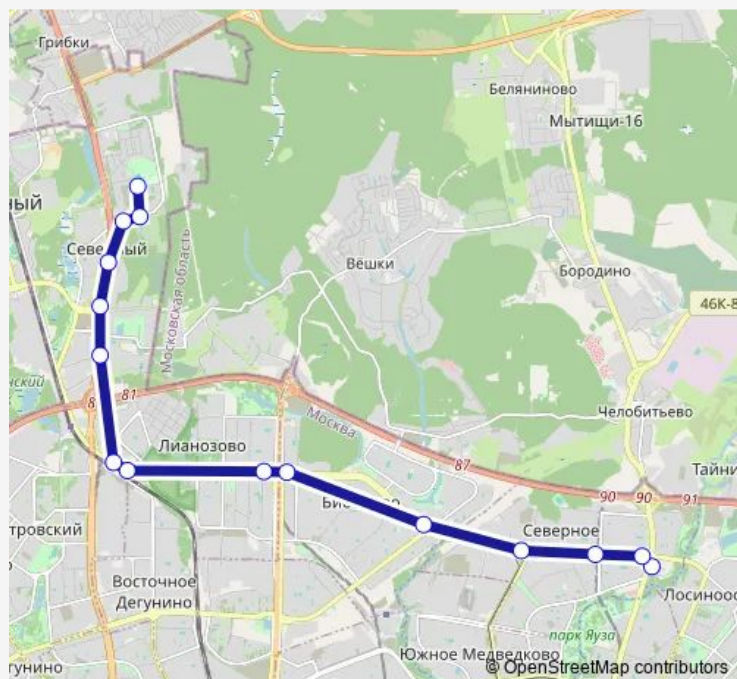

Bus e59 Осташковская улица - 9-я Северная линия

[Go to website](#)

Direction

9-я Северная линия — Осташковская улица

15 stops

[Open route schedule](#)

9-я Северная линия

Управа района Северный

9-я Северная линия, 17

Заболотье

Метро «Физтех»

Улица Генерала Артемьева

Метро «Лианозово»

МЦД Лианозово

Метро «Алтуфьево»

Метро «Алтуфьево»

Улица Лескова

Кожгалантерейная фабрика

Метро «Медведково»

Осташковская улица

Осташковская улица

Route schedule

9-я Северная линия — Осташковская улица

| | |
|-----------|---------------------------|
| Monday | — |
| Tuesday | — |
| Wednesday | — |
| Thursday | — |
| Friday | — |
| Saturday | 05:00-01:00 ⁺¹ |
| Sunday | 05:00-01:00 ⁺¹ |

Route info

Direction: 9-я Северная линия

Stops: 15

Trip Duration: 0 hour 38 min

■ e59 — Осташковская улица - 9-я Северная линия

Direction

Осташковская улица — 9-я Северная линия

15 stops