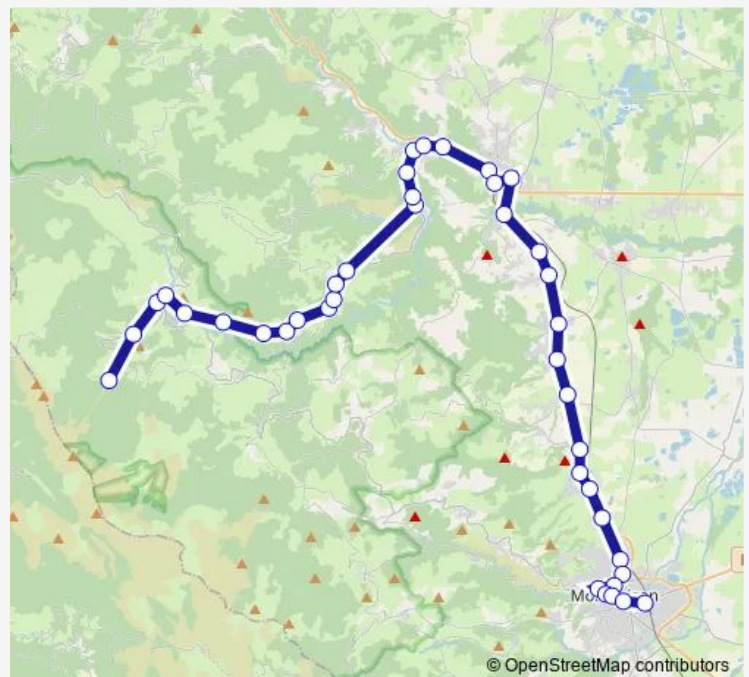

Cité Scolaire

Parc Lignon

Mairie

Route schedule

A. Lorraine — Bourg

Monday 08:00-18:00

Tuesday 08:00-18:00

Wednesday 08:00-18:00

Thursday 08:00-18:00

Friday 08:00-18:00

Saturday 08:00-18:00

Sunday 08:00-18:00

Route info

Direction: A. Lorraine

Stops: 38

Trip Duration: 1 hour 15 min

L31 — L31 Chalmazel - Montbrison

BusMaps

La Fabrique

Lardy

Les Places

Cité Crémère

Promenades

Bourg