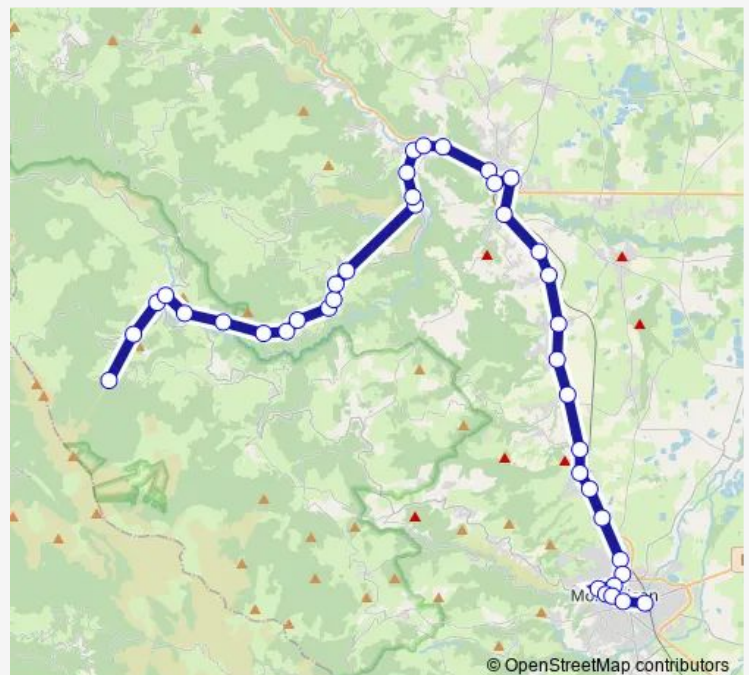

Place Bouvier

E. Beaune

La Diana

Route schedule

Parc de la Salbière — A. Lorraine

Monday 08:20-16:05

Tuesday 08:20-16:05

Wednesday 08:20-16:05

Thursday 08:20-16:05

Friday 08:20-16:05

Saturday 08:20-16:05

Sunday 08:20-16:05

Route info

Direction: Parc de la Salbière

Stops: 22

Trip Duration: 0 hour 50 min

L31 — L31 Chalmazel - Montbrison

Direction

A. Lorraine — Station de Ski

39 stops

[Open route schedule](#)

A. Lorraine

La Diana

E. Baune

Lyc. Beaur.

Place Bouvier

Louis Braille - Madeleine

Les jacquins

Zone de la Vaure

Tournel

Les 3 Ponts

La Rotonde