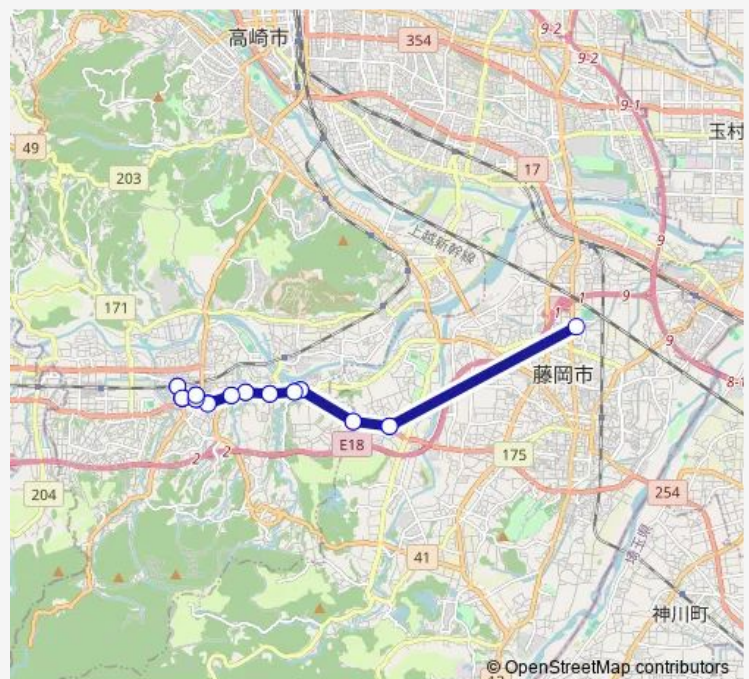

Direction

吉井支所 — 吉井支所

27 stops

[Open route schedule](#)

- 吉井支所
- 消防署前
- 図書館前
- 吉井駅前
- 図書館前
- 中央中入口
- 矢田
- 矢田夜明
- 石神
- 小串
- 入野小学校前
- 黒熊
- 白石
- 藤岡総合病院
- 白石
- 黒熊
- 入野小学校前
- 小串
- 石神
- 矢田夜明
- 矢田

Route schedule

吉井支所 — 吉井支所

Monday	08:20-16:10
Tuesday	08:20-16:10
Wednesday	08:20-16:10
Thursday	08:20-16:10
Friday	08:20-16:10
Saturday	10:00-14:10
Sunday	—

Route info

Direction: 吉井支所

Stops: 27

Trip Duration: 1 hour 4 min

中央中入口

図書館前

吉井駅前

図書館前

消防署前

吉井支所

Direction

吉井支所 — 牛伏車庫

34 stops

[Open route schedule](#)

Saturday 12:10

Sunday —

Route info

Direction: 吉井支所

Stops: 34

Trip Duration: 1 hour 10 min

高木接骨院前

高入口