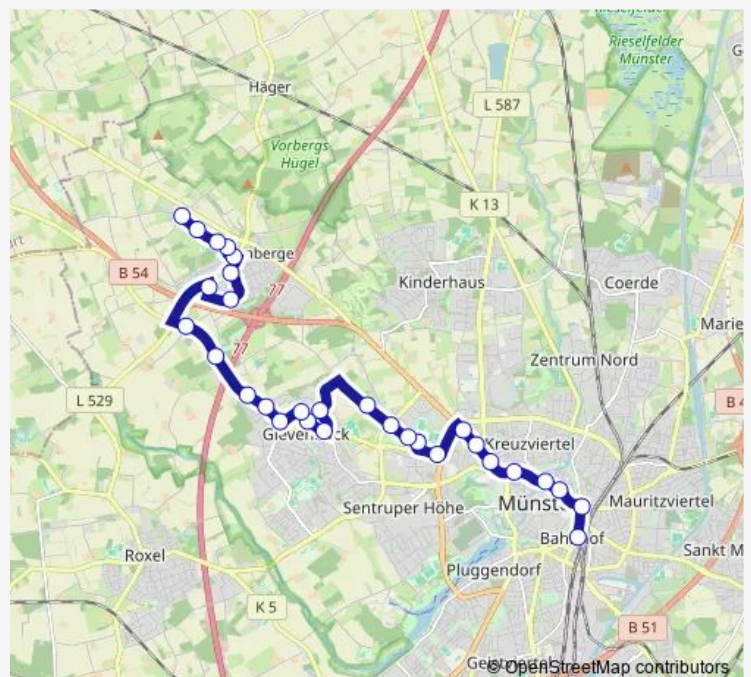

Alte Sternwarte B

Am Breilbusch

Gescherweg B

Twenteweg

Toppheide

Rüschhausweg B

Südlohnweg

Autobahn Nord

Haus Rüschhaus

Route schedule

Hauptbahnhof B1 — Hannaschweg

Monday —

Tuesday —

Wednesday —

Thursday —

Friday —

Saturday —

Sunday 21:00-22:00

Route info

Direction: Hauptbahnhof B1

Stops: 30

Trip Duration: 0 hour 37 min

E85

Schonebeck

Isolde-Kurz-Str. A

Stefan-Zweig-Str.

Hermann-Hesse-Straße A

Von-Schonebeck-Ring B

Sessendrupweg

Nienberge Sporthalle

Feldstiege

Hannaschweg