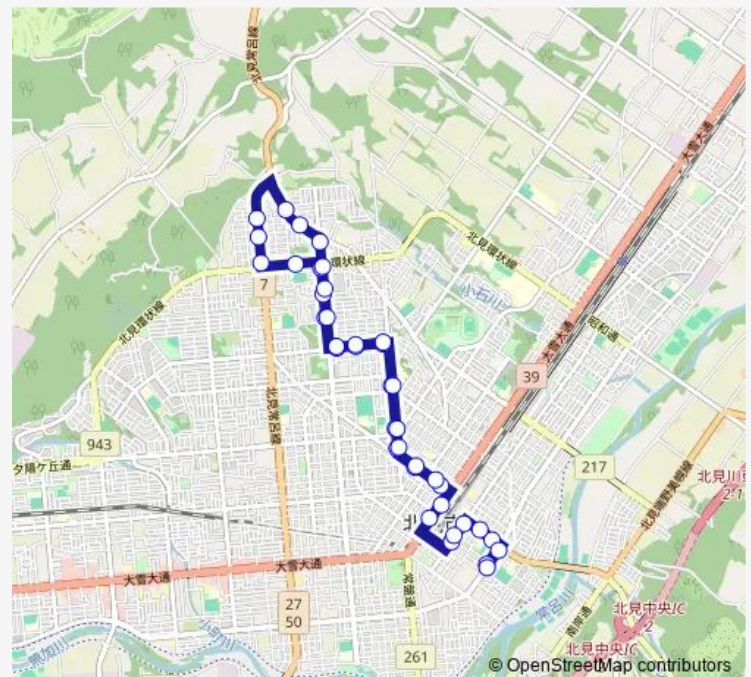

北 6 線

Route schedule

南町 1 丁目 — 南町 1 丁目

Monday 07:28-12:25

Tuesday 07:28-12:25

Wednesday 07:28-12:25

Thursday 07:28-12:25

Friday 07:28-12:25

Saturday —

Sunday —

Route info

Direction: 南町 1 丁目

Stops: 39

Trip Duration: 0 hour 43 min

②美山線

美山北

美山中央

美山第2団地

美山ふれあい公園

美山第1団地

ぼたん園入口

清見中央

清見町

藤高校