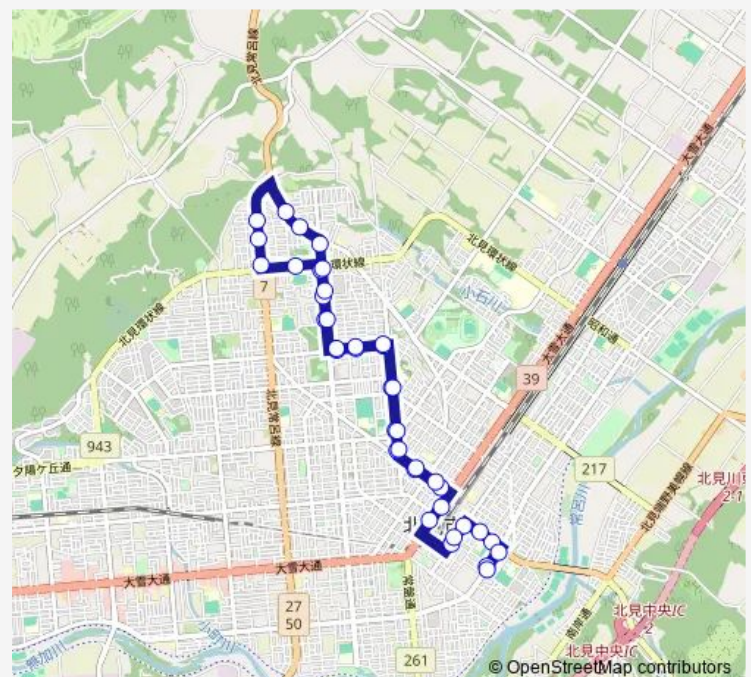

北 6 線

Route schedule

南町 1 丁目 — 南町 1 丁目

Monday 07:28-12:25

Tuesday 07:28-12:25

Wednesday 07:28-12:25

Thursday 07:28-12:25

Friday 07:28-12:25

Saturday —

Sunday —

Route info

Direction: 南町 1 丁目

Stops: 39

Trip Duration: 0 hour 43 min

美山北

美山中央

美山第2団地

美山ふれあい公園

美山第1団地

ぼたん園入口

清見中央

清見町

藤高校

中央小学校