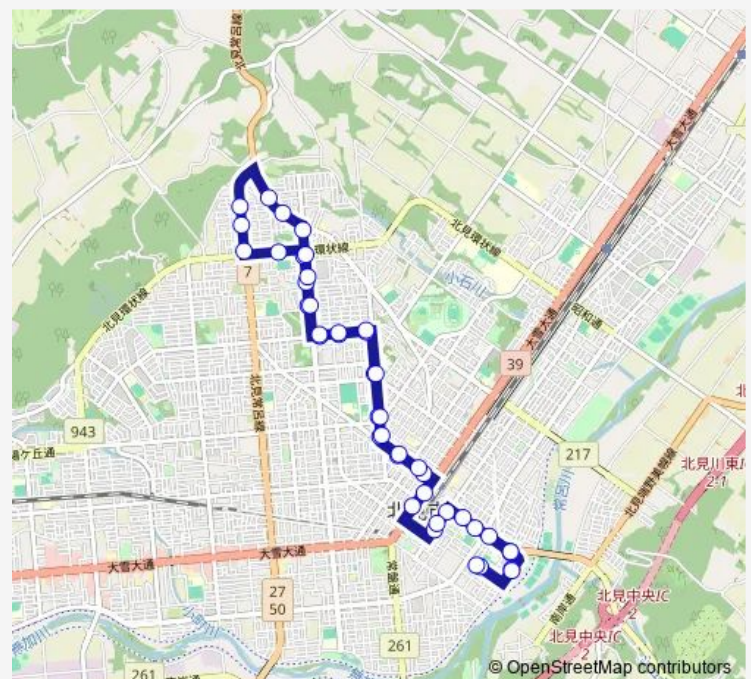

もみじ公園

Route schedule

南町 1 丁目 — 南町 1 丁目

Monday 06:55-19:53

Tuesday 06:55-19:53

Wednesday 06:55-19:53

Thursday 06:55-19:53

Friday 06:55-19:53

Saturday 06:55-18:53

Sunday 06:55-18:53

Route info

Direction: 南町 1 丁目

Stops: 43

Trip Duration: 0 hour 47 min

もみじ団地

北6線

美山北

美山中央

美山第2団地

美山ふれあい公園

美山第1団地

ぼたん園入口

清見中央

清見町