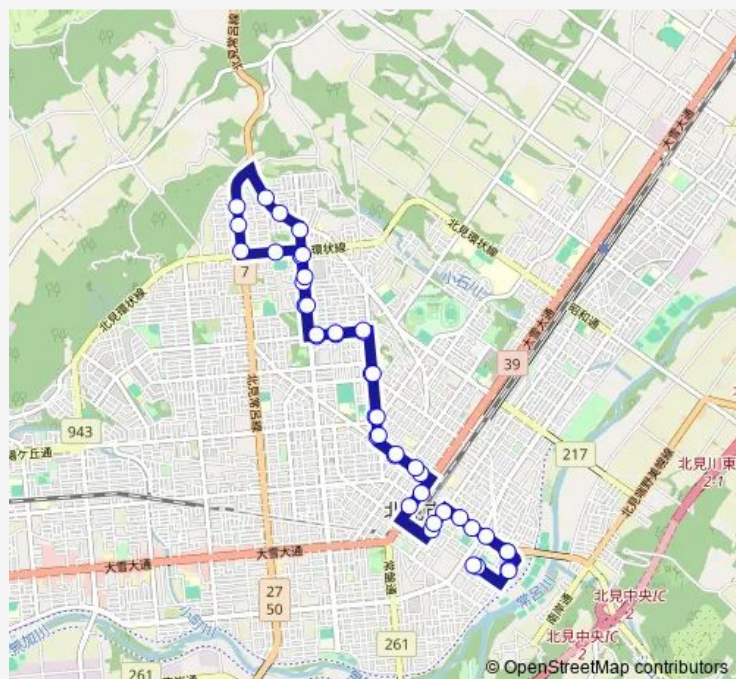

もみじ公園

Route schedule

南町 1 丁目 — 南町 1 丁目

Monday 06:55-19:53

Tuesday 06:55-19:53

Wednesday 06:55-19:53

Thursday 06:55-19:53

Friday 06:55-19:53

Saturday 06:55-18:53

Sunday 06:55-18:53

Route info

Direction: 南町 1 丁目

Stops: 43

Trip Duration: 0 hour 50 min

もみじ団地

北6線

美山北

美山中央

美山第2団地

美山ふれあい公園

美山第1団地

ぼたん園入口

清見中央

清見町