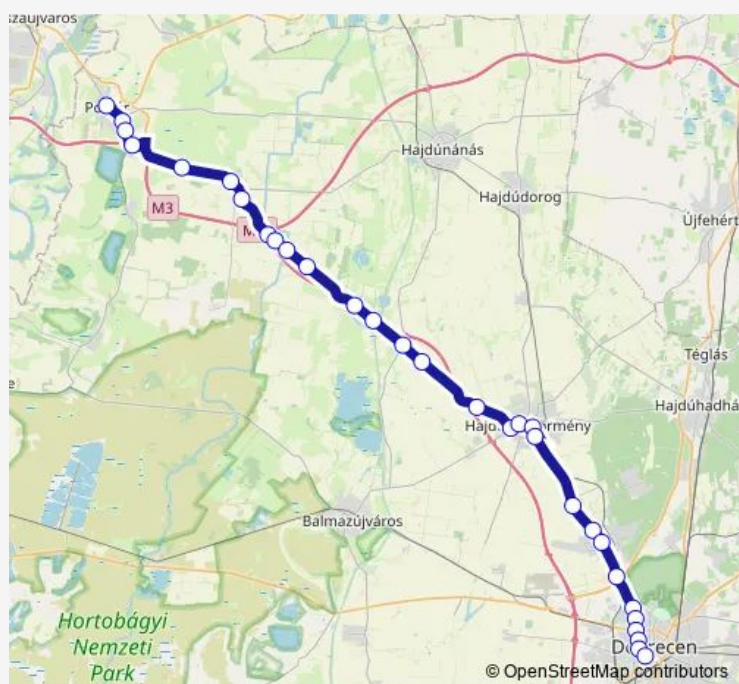

Hajdúböszörmény, Árpád út

Hajdúböszörmény, Újvárosi utca

Csillag mezőgazdasági termelőszövetkezet I. üzeme-
gység

Csillag mezőgazdasági termelőszövetkezet II. üzeme-
gység

Balmazújvárosi útelágazás (35-ös út)

Hajdúböszörmény (Újtisza), gátórház

Hajdúböszörmény (Pród), autóbusz-váróterem

Route schedule

Debrecen, autóbusz-állomás — Polgár, autóbusz-váróterem

Monday	16:15
Tuesday	—
Wednesday	—
Thursday	—
Friday	16:15
Saturday	16:15
Sunday	16:15

Route info

Direction: Debrecen, autóbusz-állomás

Stops: 30

Trip Duration: 1 hour 22 min

Hajdúböszörmény, 45,6-os kilométertábla,
autóbusz-váróterem

Hajdúböszörmény, Csillag mezőgazdasági Szövetkezet

Hajdúböszörmény, Pródi tanya