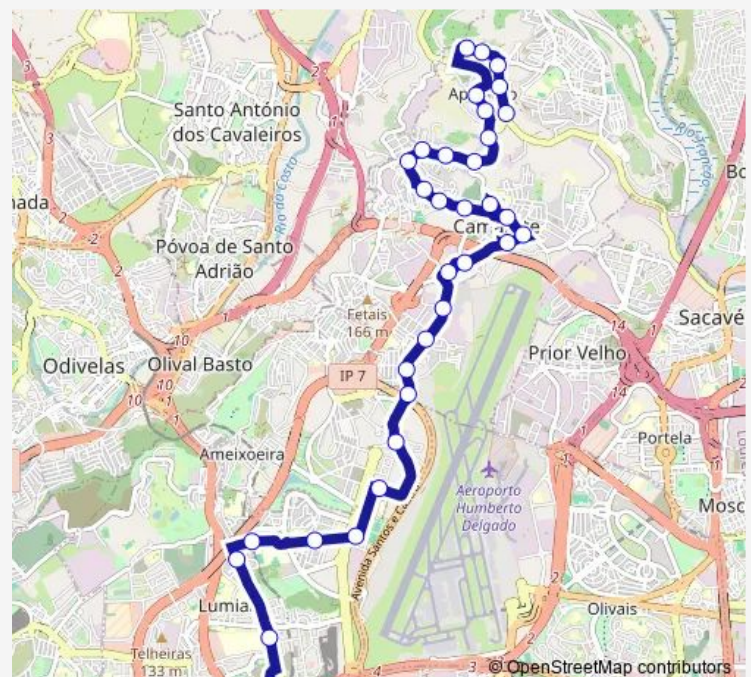

### Route schedule

Av Brasilia 91 (Apelação) — Campo Grande (Metro) P30

Monday 04:50-06:10

Tuesday 04:50-06:10

Wednesday 04:50-05:40

Thursday 04:50-06:10

Friday 04:50-06:10

Saturday 04:50-06:10

### Route info

Direction: Av Brasilia 91 (Apelação)

Stops: 33

Trip Duration: 0 hour 38 min

2736 — Apl (Av Brasilia) - Campo Grande

Camarate (Qta Sta Rosa)

R Bomb Volunt Camarate 4

R Cidade de Lisboa 29 (B Angola)