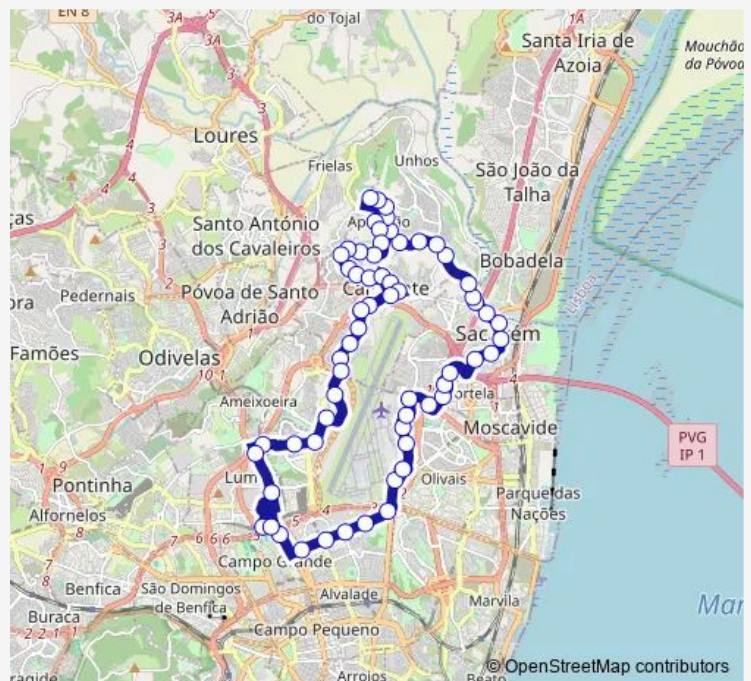

Campo Grande - Av. Brasil

Hosp. Júlio Matos

Lnec

Av. Brasil (Pote d'Água)

Praça do Aeroporto

Aeroporto (Partidas)

Av. Berlim (Aeroporto)

Rua C (Aeroporto)

R Estado Índia 55 (Sacavém)

En 10 (Clinica) (Sacavém)

Praça República (Est Serviço)

Route schedule

Campo Grande (Metro) P18 — Campo Grande (Metro) P30

Monday	05:30-24:00
Tuesday	05:30-24:00
Wednesday	05:30-24:00
Thursday	05:30-24:00
Friday	05:30-24:00
Saturday	05:25-23:20
Sunday	06:15-23:20

Route info

Direction: Campo Grande (Metro) P18

Stops: 62

Trip Duration: 1 hour 15 min

2736 — Campo Grande - Campo Grande via Sacavém **BusMaps**

R Miguel Bombarda (Remal)

R Miguel Bombarda (RI)

R Miguel Bombarda 82