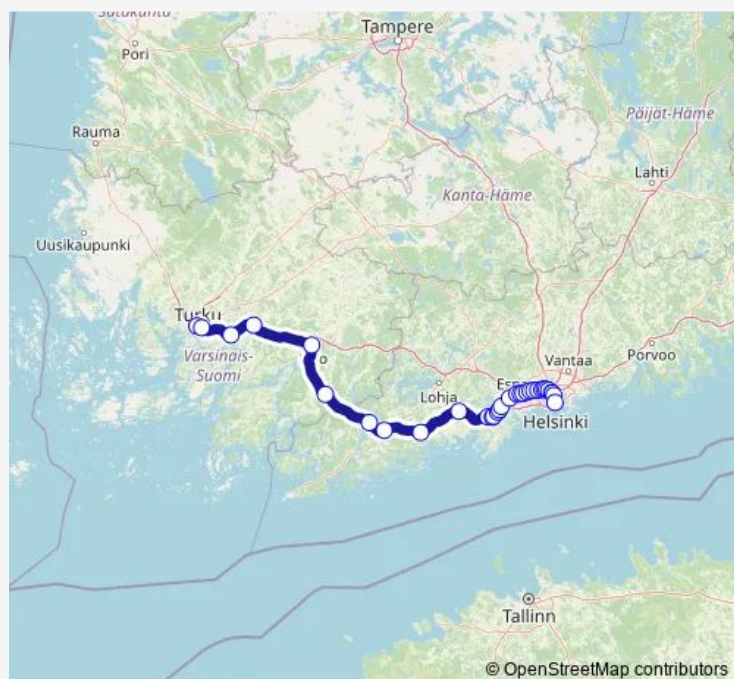

Long Distance Trains IC 950 Turku - Helsinki

[Go to website](#)

Direction

Turku — Helsinki

32 stops

[Open route schedule](#)

- Turku
- Kupittaa
- Piikkiö
- Paimio
- Salo
- Ervelä
- Pohjankuru
- Karjaa
- Inkoo
- Siuntio
- Kirkkonummi
- Tolsa
- Heikkilä
- Jorvas
- Vasikkahaka
- Masala
- Kauklahti
- Espoo
- Tuomarila
- Koivuhovi
- Kauniainen

Route schedule

Turku — Helsinki

Monday	09:34
Tuesday	09:34
Wednesday	09:34
Thursday	09:34
Friday	09:34
Saturday	09:34
Sunday	09:34

Route info

Direction: Turku

Stops: 32

Trip Duration: 2 hour 6 min

■ IC 950 — Turku - Helsinki

Kera

Kilo

Leppävaara

Mäkkylä

Pitäjänmäki

Valimo

Huopalahti

Helsinki Kivihaka