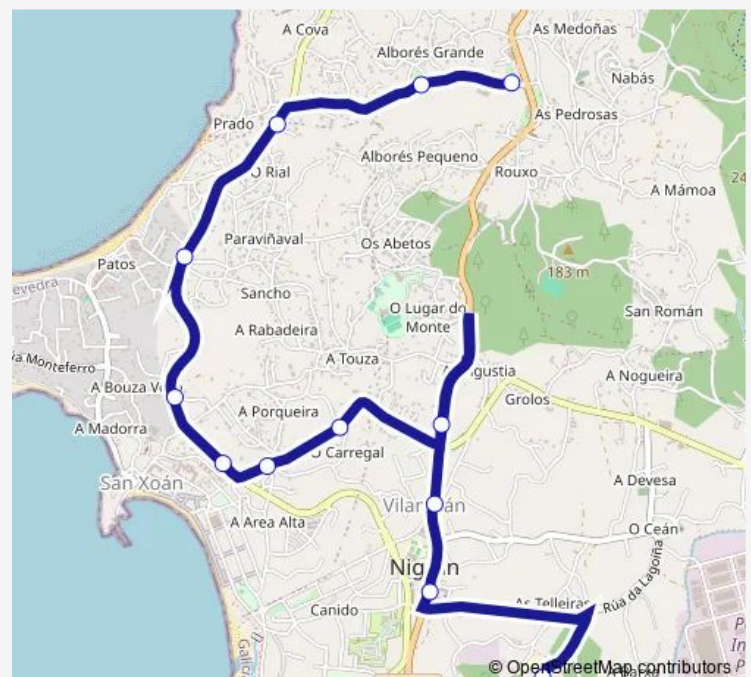

### Direction

Raña 2 — IES VAL Miñor

12 stops

[Open route schedule](#)

Raña 2

Raña 1

Prado

Patos - C.Via

### Route schedule

Raña 2 — IES VAL Miñor

Monday 07:50-15:50

Tuesday 07:50

Wednesday 07:50

Thursday —

Friday 07:50

Saturday —

### Route info

Direction: Raña 2

Stops: 12

Trip Duration: 0 hour 22 min

XG883067 — IES Val Miñor-Nigran-Raña 2

**Direction**

IES VAL Miñor — Raña 2

12 stops