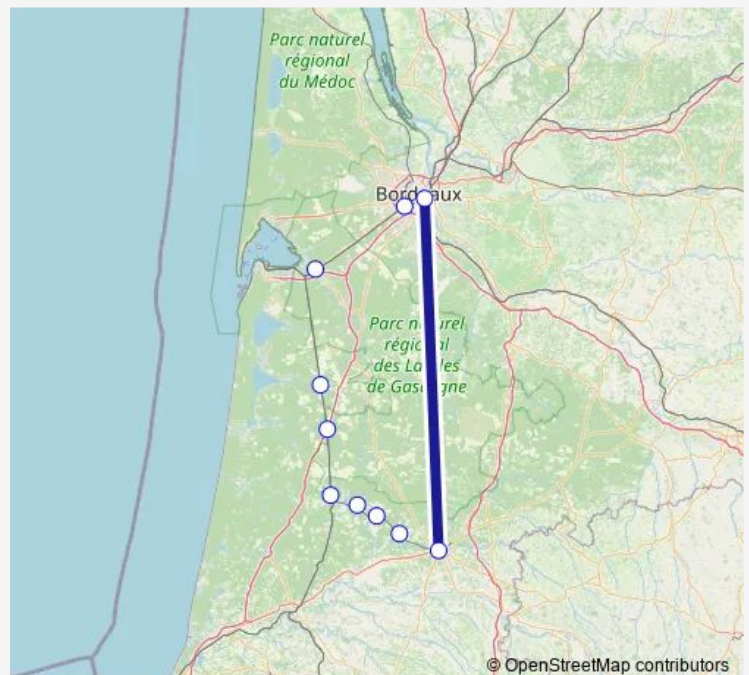

# Rail Bordeaux-Mont de Marsan

[Go to website](#)**Direction**

Gare de Mont-de-Marsan — Gare de Bordeaux Saint-Jean

10 stops

[Open route schedule](#)

Gare de Mont-de-Marsan

Gare de Saint-Martin-d'Oney

Gare de Ygos

Gare de Arengosse

Gare de Morcenx

Gare de Labouheyre

Gare de Ychoux

Gare de Biganos Facture

Gare de Pessac

Gare de Bordeaux Saint-Jean

**Route schedule**

Gare de Mont-de-Marsan — Gare de Bordeaux Saint-Jean

Monday 05:23-20:46

Tuesday 05:23-20:46

Wednesday 05:23-20:46

Thursday 05:23-20:46

Friday 05:23-20:46

Saturday 06:40-19:50

Sunday 09:02-19:50

**Route info**

Direction: Gare de Mont-de-Marsan

Stops: 10

Trip Duration: 1 hour 35 min

© OpenStreetMap contributors

Bordeaux-Mont de Marsan

**BusMaps**

**Direction**