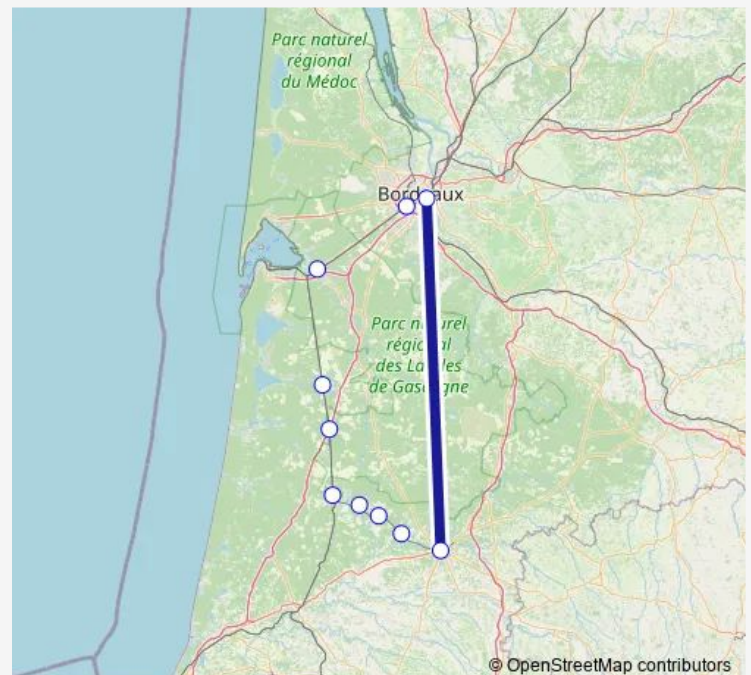

Rail Bordeaux-Mont de Marsan

[Go to website](#)**Direction**

Gare de Mont-de-Marsan — Gare de Bordeaux Saint-Jean

10 stops

[Open route schedule](#)

Gare de Mont-de-Marsan

Gare de Saint-Martin-d'Oney

Gare de Ygos

Gare de Arengosse

Gare de Morcenx

Gare de Labouheyre

Gare de Ychoux

Gare de Biganos Facture

Gare de Pessac

Gare de Bordeaux Saint-Jean

Route schedule

Gare de Mont-de-Marsan — Gare de Bordeaux Saint-Jean

Monday 05:23-20:46

Tuesday 05:23-20:46

Wednesday 05:23-20:46

Thursday 05:23-20:46

Friday 05:23-20:46

Saturday 06:40-19:50

Sunday 09:02-19:50

Route info

Direction: Gare de Mont-de-Marsan

Stops: 10

Trip Duration: 1 hour 37 min

© OpenStreetMap contributors

Bordeaux-Mont de Marsan

BusMaps

Direction