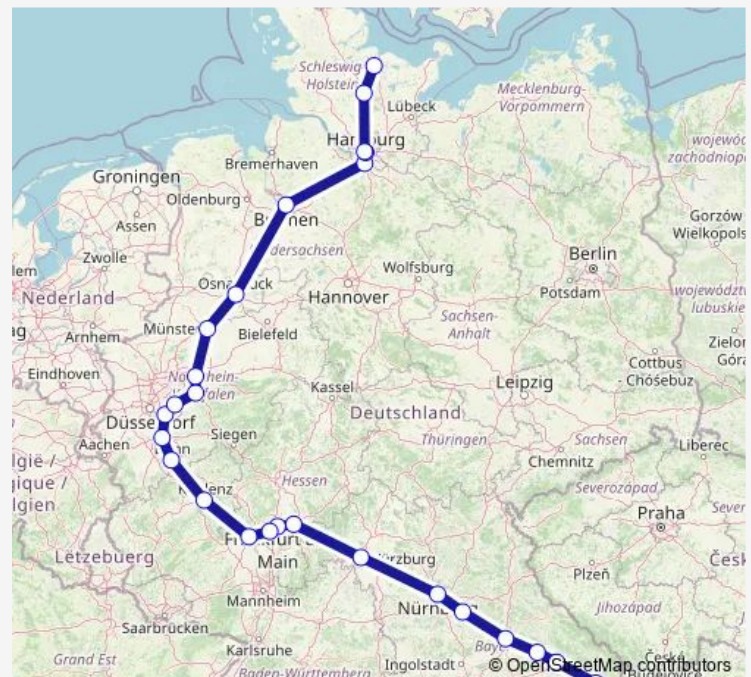

Bonn Hbf

Köln Hbf

Düsseldorf Hbf

Dortmund Hbf

Münster(Westf)Hbf

Osnabrück Hbf

Bremen Hbf

Hamburg-Harburg

Hamburg Hbf

### Route schedule

Passau Hbf — Kiel Hbf

Monday

—

Tuesday

—

Wednesday

—

### Route info

Direction: Passau Hbf

Stops: 24

Trip Duration: 12 hour 12 min

■ IC 2336

Hamburg Dammtor

Neumünster

Kiel Hbf