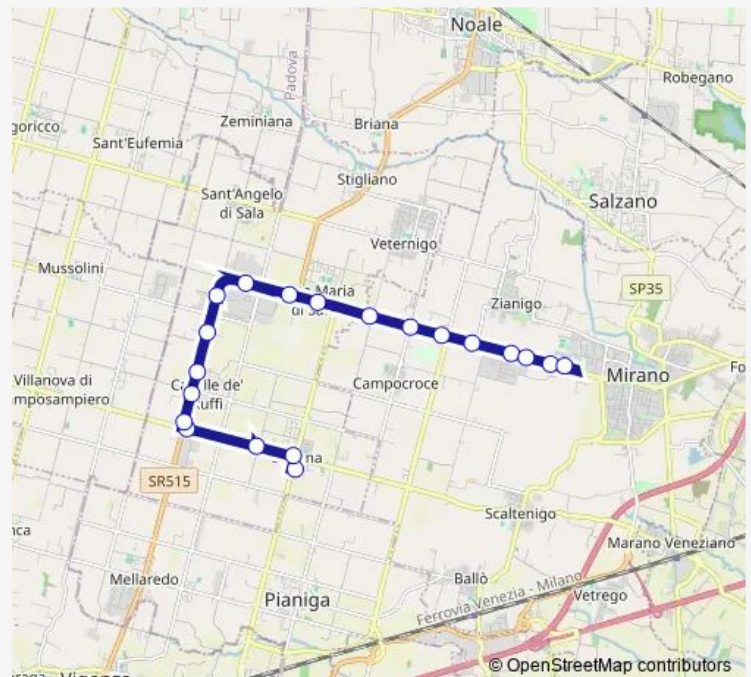

Mirano Barbato

Mirano localita' Botti

Mirano Bollati

Mirano Varotara

Mirano Galilei

Mirano Modigliani

Mirano Caravaggio

Mirano Matteotti

### Route schedule

Caltana Marinoni — Mirano Matteotti

Monday 05:20-19:00

Tuesday 05:20-19:00

Wednesday 05:20-19:00

Thursday 05:20-19:00

Friday 05:20-19:00

Saturday 05:20-19:00

### Route info

Direction: Caltana Marinoni

Stops: 20

Trip Duration: 0 hour 15 min

17e — Caltana Marinoni - Mirano Matteotti

## Direction

Mirano Matteotti — Caltana Marinoni

20 stops

[Open route schedule](#)

Mirano Matteotti

Mirano Caravaggio

Mirano Modigliani

Mirano Galilei