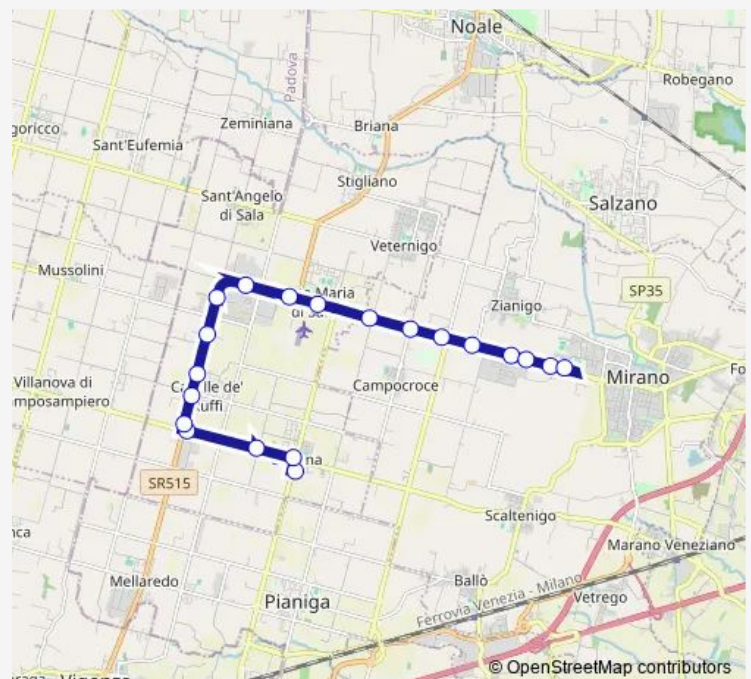

Mirano Barbato

Mirano localita' Botti

Mirano Bollati

Mirano Varotara

Mirano Galilei

Mirano Modigliani

Mirano Caravaggio

Mirano Matteotti

### Route schedule

Caltana Marinoni — Mirano Matteotti

Monday 05:20-19:00

Tuesday 05:20-19:00

Wednesday 05:20-19:00

Thursday 05:20-19:00

Friday 05:20-19:00

Saturday 05:20-19:00

### Route info

Direction: Caltana Marinoni

Stops: 20

Trip Duration: 0 hour 15 min

17E — Caltana Marinoni - Mirano Matteotti

## Direction

Mirano Matteotti — Caltana Marinoni

20 stops

[Open route schedule](#)

Mirano Matteotti

Mirano Caravaggio

Mirano Modigliani

Mirano Galilei