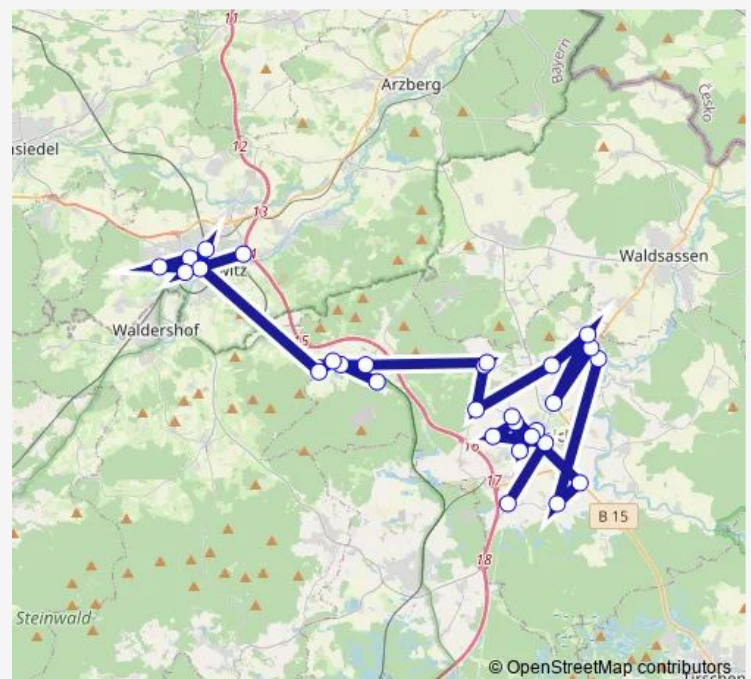

Direction

Kleinsterz, Abzw — Marktredwitz, Pendlerparkplatz

29 stops

[Open route schedule](#)

Kleinsterz, Abzw

Mitterteich, Abzw Martinsklause

Mitterteich, Eissporthalle/Freibad

Mitterteich, Großbüchlberger Str.

Pechofen, Abzw

Pleußen, Rainstaude

Mitterteich, Gulg

Kleinbüchlberg

Großbüchlberg, Kapelle

Großbüchlberg

Pechbrunn, Hauptstraße

Pechbrunn, Quellenweg/Kindergarten

Pechbrunn, Ecke Waldmeisterstr./Mitterte

Route schedule

Kleinsterz, Abzw — Marktredwitz, Pendlerparkplatz

Monday 08:10

Tuesday 08:10

Wednesday —

Thursday 08:10

Friday 08:10

Saturday —

Sunday —

Route info

Direction: Kleinsterz, Abzw

Stops: 29

Trip Duration: 0 hour 22 min

1808

BusMaps