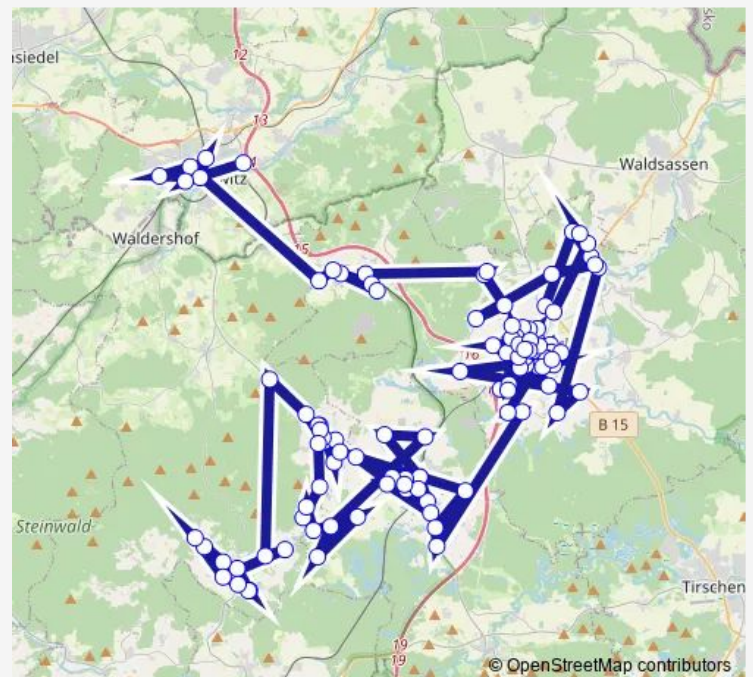

Neupleußen, Ort

Pechofen

### Route schedule

Marktredwitz — Voienthan, Aussiedlerhof

Monday —

Tuesday —

Wednesday —

Thursday —

Friday —

Saturday 11:05

### Route info

Direction: Marktredwitz

Stops: 113

Trip Duration: 0 hour 53 min

1808

Pechofen, Abzw

Pleußen, Rainstaude

Pleußen, Im Dorf