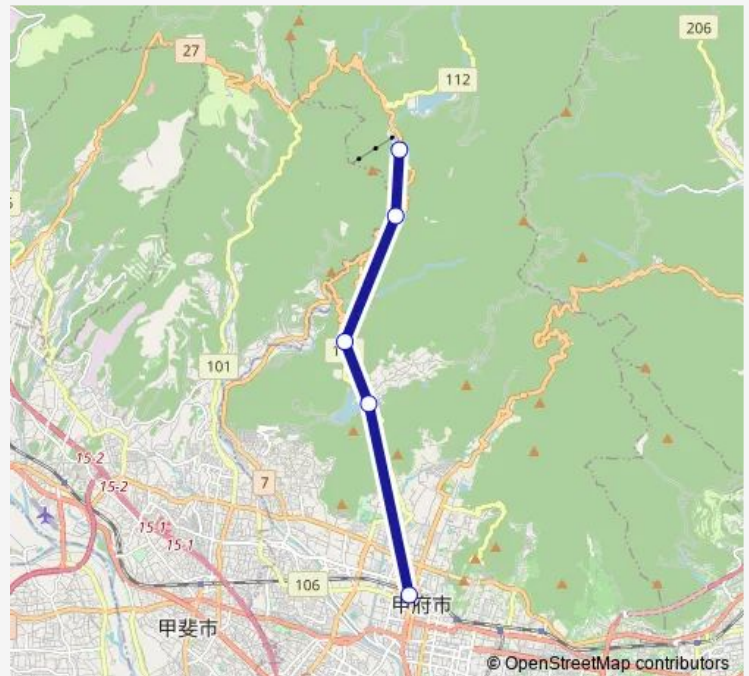

Bus 昇仙峡滝上 発 (快速) 千代田湖經由 甲府駅-
バスターミナル 行き 昇仙峡滝上 発 (快速) 千代田湖經由
甲府駅バスターミナル 行き(〈季節快速〉甲府駅 ~
千代田湖 ~ グリーンライン昇仙峡 ~ 昇仙峡滝上)

[Go to website](#)

Direction

昇仙峡滝上 — 甲府駅バスターミナル

5 stops

[Open route schedule](#)

昇仙峡滝上

グリーンライン昇仙峡

千代田小学校

千代田湖

甲府駅バスターミナル

Route schedule

昇仙峡滝上 — 甲府駅バスターミナル

Monday	—
Tuesday	—
Wednesday	—
Thursday	—
Friday	—
Saturday	13:50-14:50
Sunday	13:50-14:50

Route info

Direction: 昇仙峡滝上

Stops: 5

Trip Duration: 0 hour 38 min

昇仙峡滝上 発 (快速) 千代田湖経由 甲府駅バスターミナル 行き Bus time schedules and route maps are available in an offline PDF at busmaps.com. Use the busmaps.com website to see live bus times, train schedule or subway schedule, and step-by-step directions for all public transit in Kofu