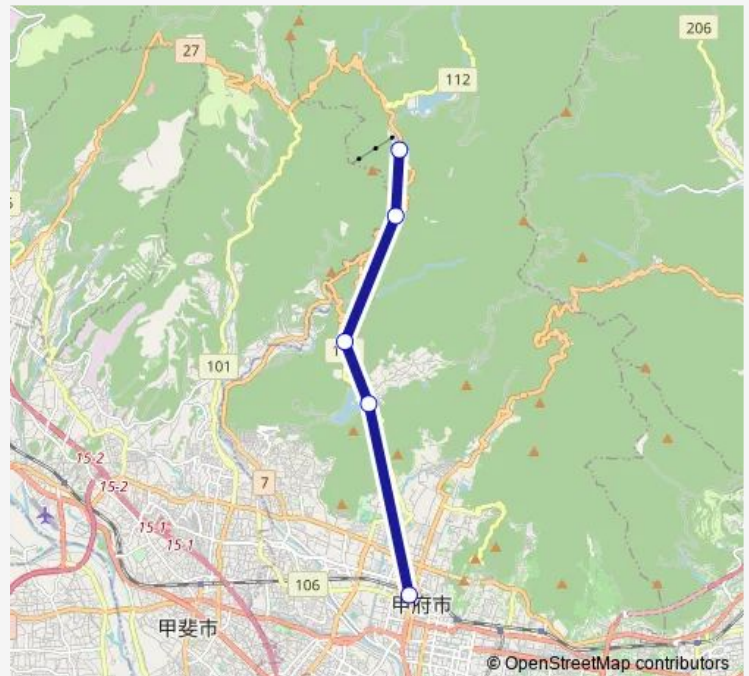

Bus 昇仙峡滝上 発 (快速) 千代田湖經由 甲府駅-
バスターミナル 行き 昇仙峡滝上 発 (快速) 千代田湖經由
甲府駅バスターミナル 行き (< 季節快速 > 甲府駅 ~
千代田湖 ~ グリーンライン昇仙峡 ~ 昇仙峡滝上)

[Go to website](#)

Direction

昇仙峡滝上 — 甲府駅バスターミナル

5 stops

[Open route schedule](#)

昇仙峡滝上

グリーンライン昇仙峡

千代田小学校

千代田湖

甲府駅バスターミナル

Route schedule

昇仙峡滝上 — 甲府駅バスターミナル

Monday	—
Tuesday	—
Wednesday	—
Thursday	—
Friday	—
Saturday	13:50-14:50
Sunday	13:50-14:50

Route info

Direction: 昇仙峡滝上

Stops: 5

Trip Duration: 0 hour 38 min

昇仙峡滝上 発 (快速) 千代田湖経由 甲府駅バスターミナル 行き Bus time schedules and route maps are available in an offline PDF at busmaps.com. Use the busmaps.com website to see live bus times, train schedule or subway schedule, and step-by-step directions for all public transit in Kofu