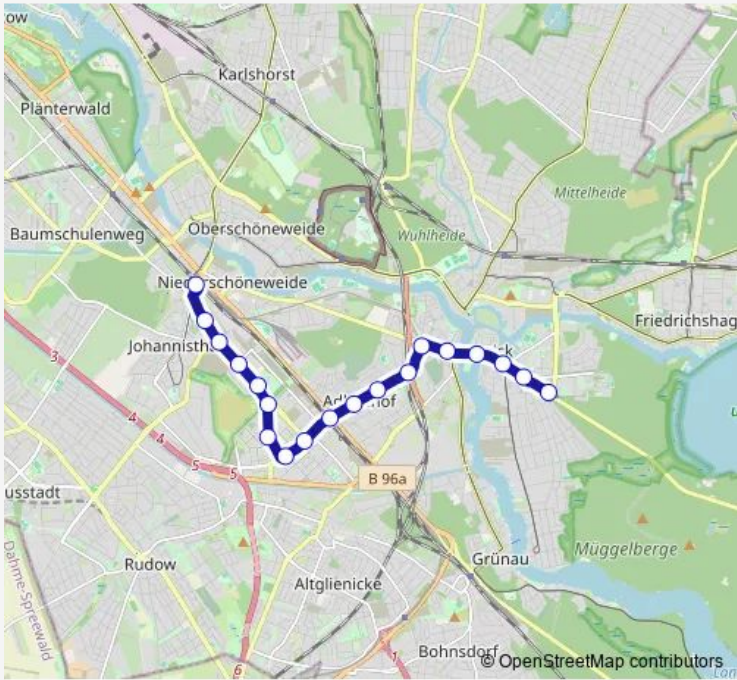

Tram 63

[Go to website](#)

**Direction**  
 Janitzkystr. (Berlin) — Berlin, Betriebshof Köpenick  
 8 stops  
[Open route schedule](#)

- Janitzkystr. (Berlin)
- S Köpenick (Berlin)
- Bahnhofstr./Seelenbinderstr. (Berlin)
- Bahnhofstr./Lindenstr. (Berlin)
- Rathaus Köpenick (Berlin)
- Schloßplatz Köpenick (Berlin)
- Müggelheimer Str./Wendenschloßstr. (Berlin)
- Berlin, Betriebshof Köpenick

**Route info**  
 Direction: Janitzkystr. (Berlin)  
 Stops: 8  
 Trip Duration: 0 hour 12 min