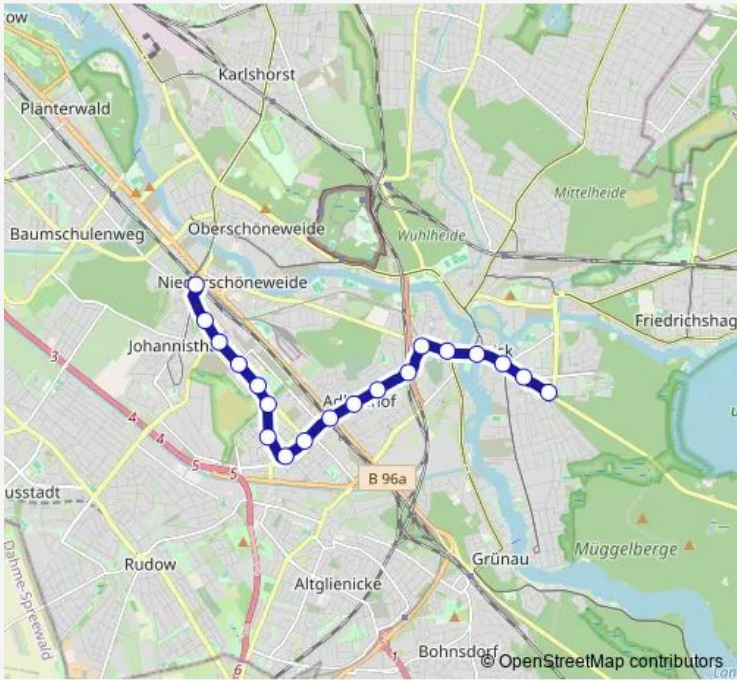

Tram 63

[Go to website](#)

Direction
 Janitzkystr. (Berlin) — Berlin, Betriebshof Köpenick
 8 stops
[Open route schedule](#)

- Janitzkystr. (Berlin)
- S Köpenick (Berlin)
- Bahnhofstr./Seelenbinderstr. (Berlin)
- Bahnhofstr./Lindenstr. (Berlin)
- Rathaus Köpenick (Berlin)
- Schloßplatz Köpenick (Berlin)
- Müggelheimer Str./Wendenschloßstr. (Berlin)
- Berlin, Betriebshof Köpenick

Route schedule
 Janitzkystr. (Berlin) — Berlin, Betriebshof Köpenick

Monday	20:15-00:14 ⁺¹
Tuesday	20:15-00:14 ⁺¹
Wednesday	20:15-00:14 ⁺¹
Thursday	20:15-00:14 ⁺¹
Friday	20:15-00:14 ⁺¹
Saturday	24:14 ⁺¹
Sunday	24:14 ⁺¹

Route info
 Direction: Janitzkystr. (Berlin)
 Stops: 8
 Trip Duration: 0 hour 11 min

Direction

Berlin, Betriebshof Köpenick — Krankenhaus Köpenick/Südseite (Berlin)

3 stops

[Open route schedule](#)

Berlin, Betriebshof Köpenick