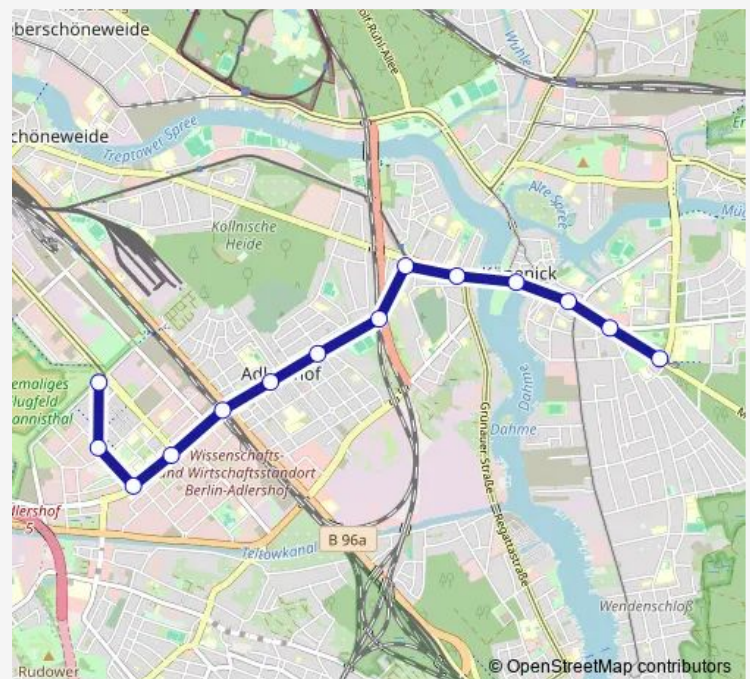

Krkhs. Köpenick/Südseite, Ausstieg

Route schedule

S Adlershof, Einstieg — Krkhs. Köpenick/Südseite, Ausstieg

Monday 21:33-23:33

Tuesday 21:33-23:33

Wednesday 08:53-23:33

Thursday 08:53-23:33

Friday 21:33-23:33

Saturday —

Sunday 08:53-23:33

Route info

Direction: S Adlershof, Einstieg

Stops: 11

Trip Duration: 0 hour 15 min

Direction

Krkhs. Köpenick/Südseite, Einstieg — S Adlershof, Ausstieg

11 stops

[Open route schedule](#)

Krkhs. Köpenick/Südseite, Einstieg

Pablo-Neruda-Str.

Müggelheimer Str./Wendenschloßstr., -> Freiheit

Schloßplatz Köpenick

Köllnischer Platz > Adlershof

S Spindlersfeld

Ottomar-Geschke-Str.

Wassermannstr.

Marktplatz Adlershof

S Adlershof, unter Brücke (Ri Wista)

S Adlershof, Ausstieg

Route schedule

Krkhs. Köpenick/Südseite, Einstieg — S Adlershof, Ausstieg

Monday 21:35-23:15