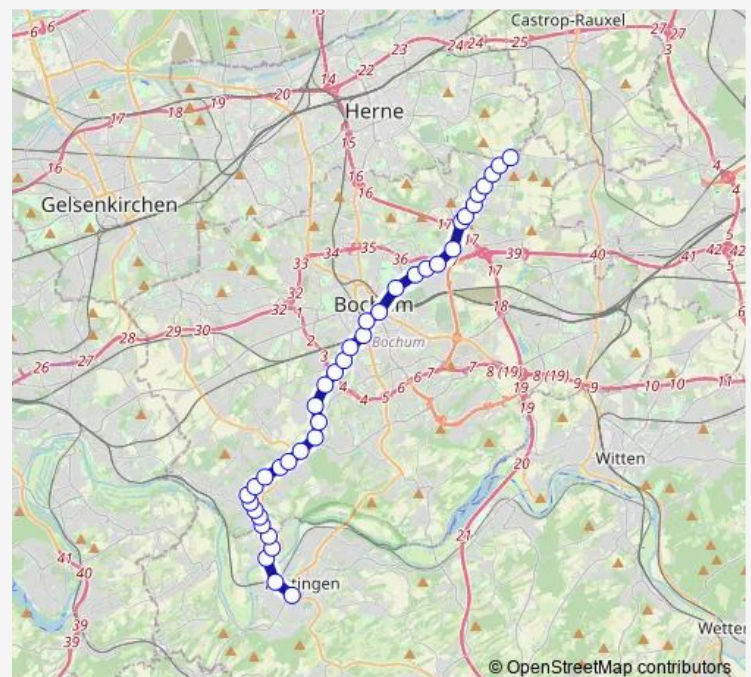

Bochum Gerthe Mitte

Bochum Heinrichstr.

Bochum Punges Feld

Bochum Handwerksweg

Bochum Kolpingplatz

Bochum Nordbad

Bochum Weserstr.

Bochum Rottmannstr.

Thursday 04:13-00:34⁺¹

Friday 04:13-00:34⁺¹

Saturday 05:24-00:34⁺¹

Sunday 06:24-23:34

Route info

Direction: Bochum Schürbankstr.

Stops: 38

Trip Duration: 0 hour 51 min

■ 308

BusMaps

BO Schlossp/Museum unter Tage

Bochum Blankensteiner Str.

Bochum Am Buchenhain

Bochum Nevelstr.

Bochum Am Röderschacht

Bochum Am Feldbrand

Bochum Südbad

Bochum Linden Mitte

Bochum Kesterkamp

Bochum Lewackerstr.

Bochum Surenfeldstr.

Bochum Surenfeld

Hattingen Oberwinzerfeld

Hattingen Denkmalstr.