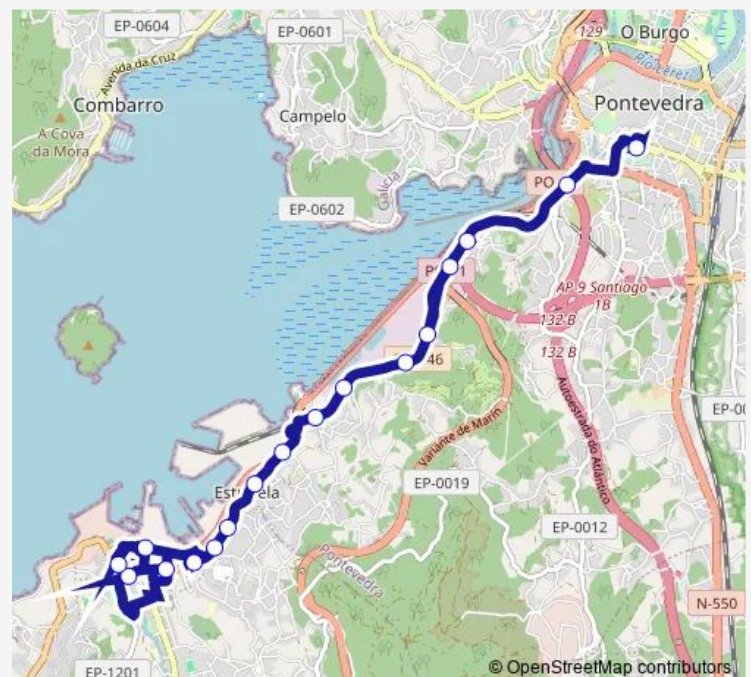

### Route schedule

Marín — Praza DE Galicia (Marques

Monday 07:00-23:00

Tuesday 07:00-23:00

Wednesday 07:00-23:00

Thursday 07:00-23:00

Friday 07:00-23:00

Saturday 07:00-23:30

### Route info

Direction: Marín

Stops: 17

Trip Duration: 0 hour 23 min

Xg628007 — Marín - Praza de Galicia (Marquesiña)