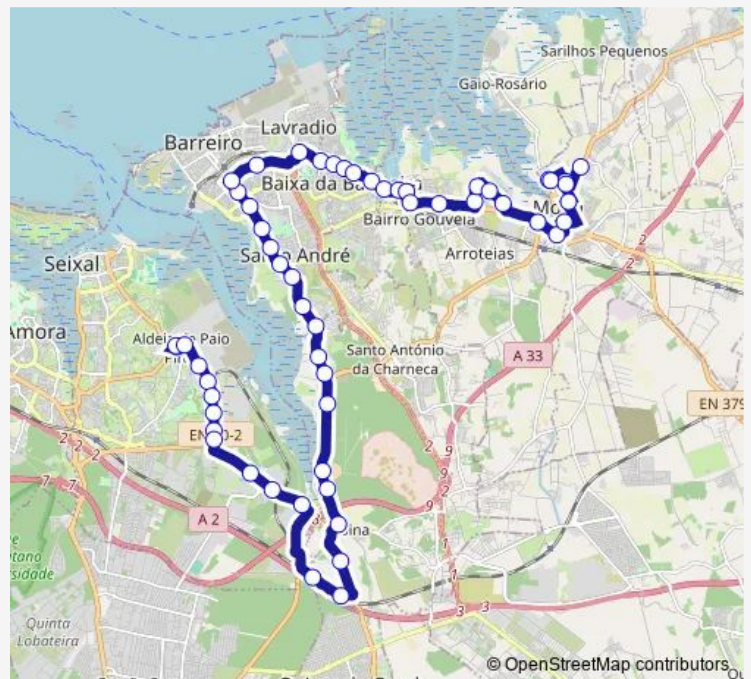

Alhos Vedros (R Miguel Bombarda 17)

Alhos Vedros (En11) Supermercado

Alhos Vedros (EN 11 7)

Baixa Banheira (EN 11-1) Centro Saude

Baixa Banheira (EN 11 205) Pass Nível

Baixa Banheira (EN 11 176a)

Route schedule

Rua da Juventude (Cemitério) — Paio Pires (SOC Filar-
mónica 5 Out)

Monday	06:45-22:35
Tuesday	06:45-22:35
Wednesday	06:45-22:35
Thursday	06:45-22:35
Friday	06:45-22:35
Saturday	—
Sunday	—

Route info

Direction: Rua da Juventude (Cemitério)

Stops: 52

Trip Duration: 1 hour 10 min

4620 — Moita (Esc. Secundária) - Paio Pires

Quinta DA Várzea

Lavradio (AL ARY Santos) Rotunda

Bairro DA Câmara - Santa

Rua Miguel Bombarda 194

Verderena (AV ESC FUZ Navais)CPO Futebol