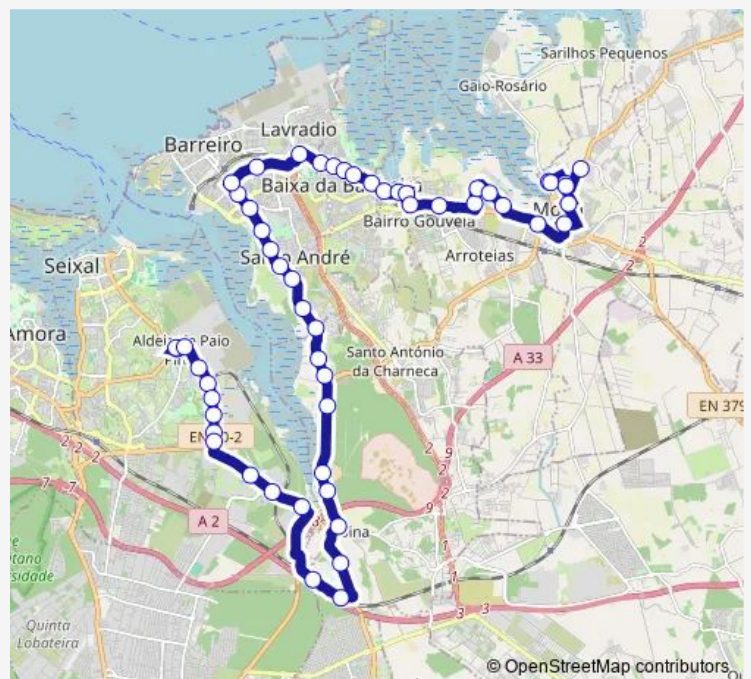

Wednesday 09:00-00:30⁺¹

Thursday 09:00-00:30⁺¹

Friday 09:00-00:30⁺¹

Saturday —

Sunday —

Route info

Direction: Paio Pires (SOC Filarmónica 5 Out)

Stops: 55

Trip Duration: 1 hour 10 min

4620 — Moita (Esc. Secundária) - Paio Pires

QTA Torrão (En10-3)Pque Empresarial

QTA Torrão (En10-3)Pque Empresarial

Telha Velha (EN 10-3) Depósito Água

Telha Velha (AV Fuzileiros Navais 105)