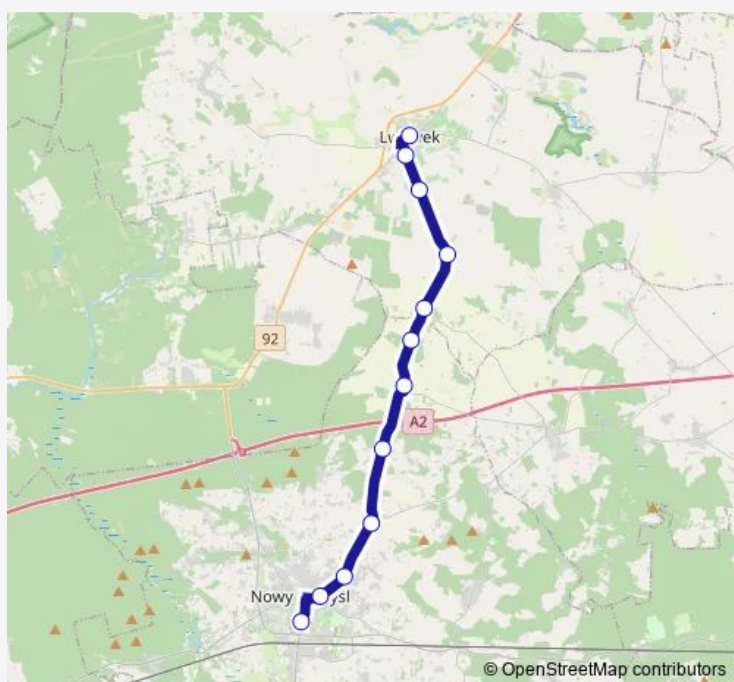

Bus 160 Nowy Tomyśl - Lwówek

[Go to website](#)

Direction

Nowy Tomyśl, Dworzec Autobusowy Peron 3 — Lwówek, Rynek

12 stops

[Open route schedule](#)

Nowy Tomyśl, Dworzec Autobusowy Peron 3

Nowy Tomyśl, Kościuszki

Glinno

Stary Tomyśl

Kozie Laski, 1

Wytomyśl

Lipka Mała

Lipka Wielka

Chmielinko

Józefowo k/Lwówka

Lwówek, ul. Południowa

Lwówek, Rynek

Route schedule

Nowy Tomyśl, Dworzec Autobusowy Peron 3 — Lwówek, Rynek

Monday	13:45-16:30
Tuesday	13:45-16:30
Wednesday	13:45-16:30
Thursday	13:45-16:30
Friday	13:45-16:30
Saturday	13:45-16:30
Sunday	13:45-16:30

Route info

Direction: Nowy Tomyśl, Dworzec Autobusowy Peron 3

Stops: 12

Trip Duration: 0 hour 28 min

160 Bus time schedules and route maps are available in an offline PDF at busmaps.com. Use the busmaps.com website to see live bus times, train schedule or subway schedule, and step-by-step directions for all public transit in Lwowek