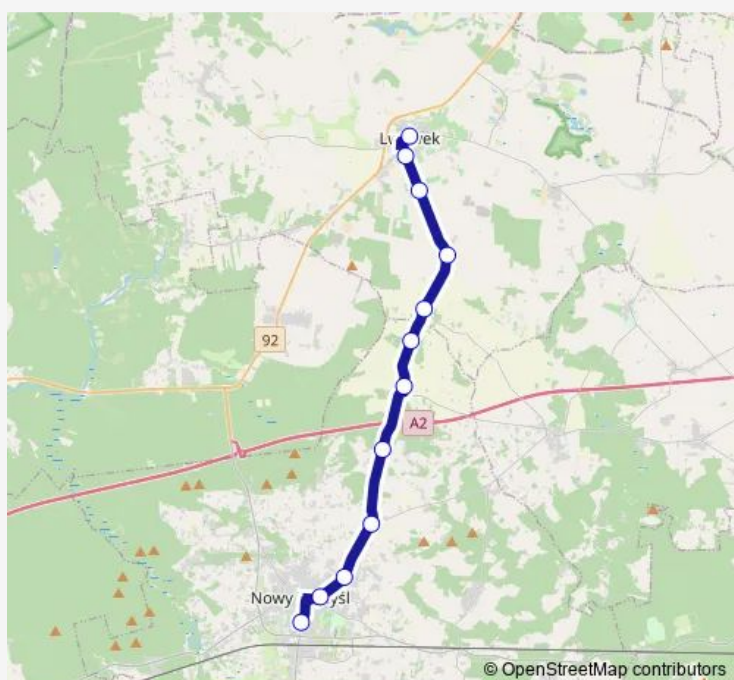

Bus 160 Nowy Tomyśl - Lwówek

Go to website

Direction

Nowy Tomyśl, Dworzec Autobusowy Peron 3 — Lwówek, Rynek

12 stops

[Open route schedule](#)

Nowy Tomyśl, Dworzec Autobusowy Peron 3

Nowy Tomyśl, Kościuszki

Glinno

Stary Tomyśl

Kozie Laski, 1

Wytomyśl

Lipka Mała

Lipka Wielka

Chmielinko

Józefowo k/Lwówka

Lwówek, ul. Południowa

Lwówek, Rynek

Route schedule

Nowy Tomyśl, Dworzec Autobusowy Peron 3 — Lwówek, Rynek

Monday	13:45-16:30
Tuesday	13:45-16:30
Wednesday	13:45-16:30
Thursday	13:45-16:30
Friday	13:45-16:30
Saturday	13:45-16:30
Sunday	13:45-16:30

Route info

Direction: Nowy Tomyśl, Dworzec Autobusowy Peron 3

Stops: 12

Trip Duration: 0 hour 28 min

160 — Nowy Tomyśl - Lwówek

160 Bus time schedules and route maps are available in an offline PDF at busmaps.com. Use the busmaps.com website to see live bus times, train schedule or subway schedule, and step-by-step directions for all public transit in Lwowek