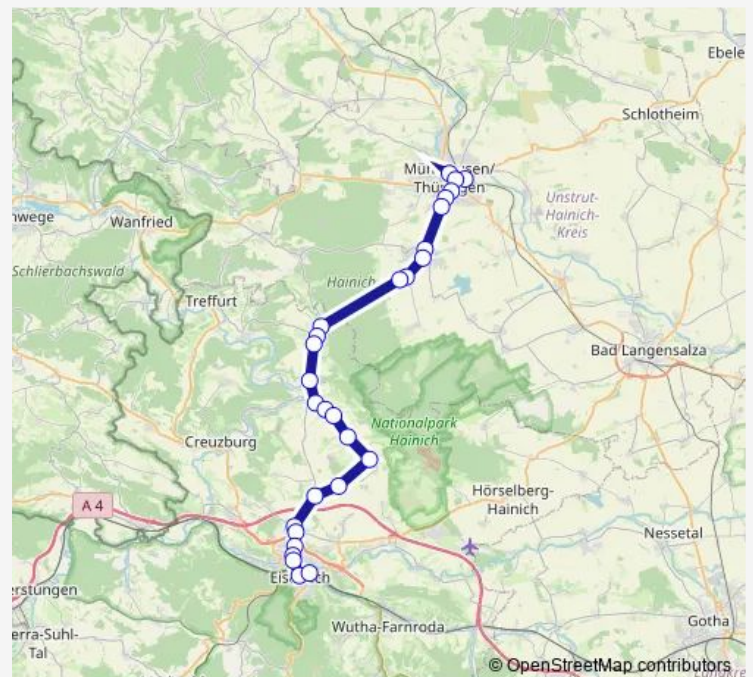

Saturday 08:30-15:30

Sunday 08:30-15:30

Route info

Direction: Mühlhausen, Bahnhof

Stops: 28

Trip Duration: 1 hour 12 min

Stregda

Stregda, Obi

Eisenach, Marktkauf

Eisenach, St.-Georg-Klinikum

Eisenach, Friedhof/Aquaplex

Eisenach, Alexanderstraße

Eisenach, Zob

Direction

Eisenach, Zob — Mühlhausen, Bahnhof

28 stops