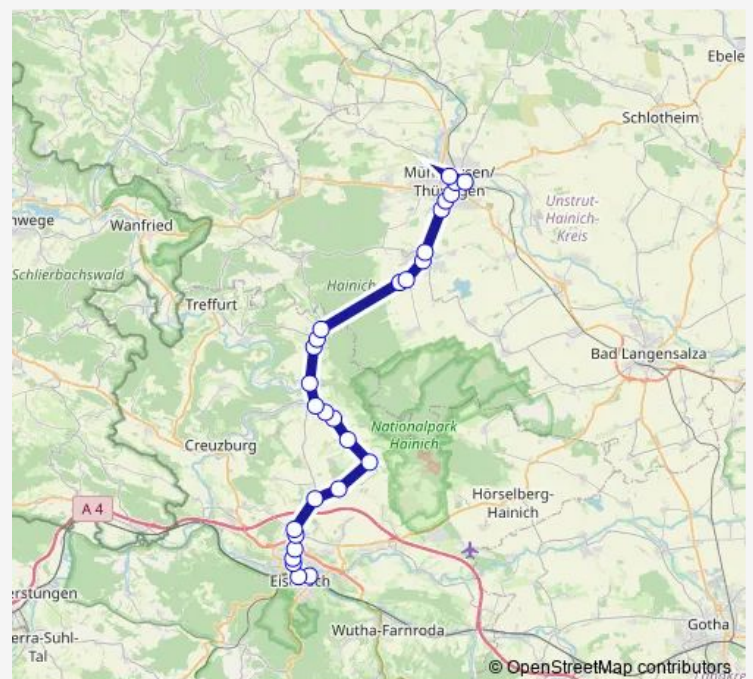

Saturday —

Sunday —

Route info

Direction: Mühlhausen, Bahnhof

Stops: 27

Trip Duration: 1 hour 24 min

Eisenach, Marktkauf

Eisenach, St.-Georg-Klinikum

Eisenach, Elisabeth Gymnasium

Eisenach, Friedhof/Aquaplex

Eisenach, Alexanderstraße

Eisenach, Zob

Direction

Mühlhausen, Bahnhof — Eisenach, Zob

28 stops

[Open route schedule](#)