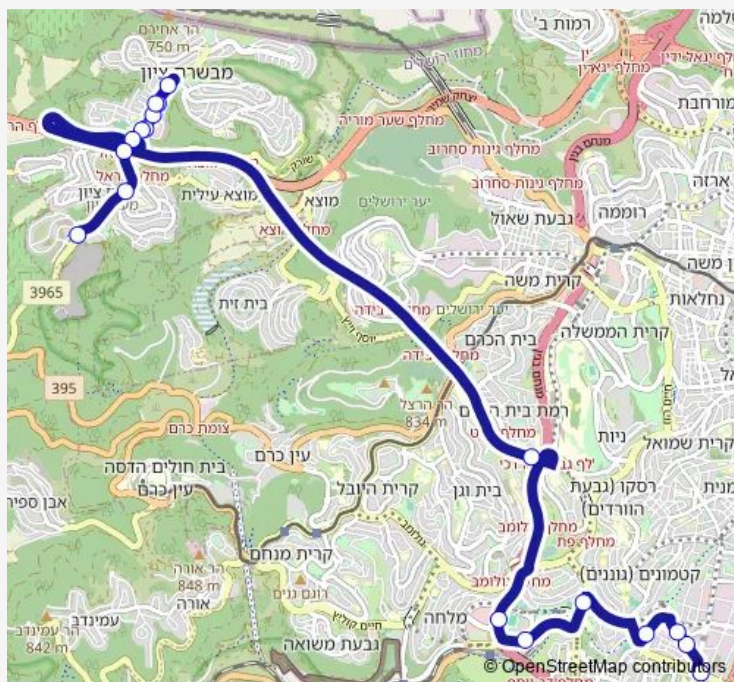

Route schedule

ברעם/האומן — שדרות החוצבים/המגרסות

Monday	14:00-20:00
Tuesday	14:00-20:00
Wednesday	14:00-20:00
Thursday	14:00-20:00
Friday	—
Saturday	—
Sunday	14:00-20:00

Route info

Direction: ברעם/האומן

Stops: 18

Trip Duration: 0 hour 37 min

Direction

שדרות החוצבים — חניון תלפיות/ברעם

21 stops

[Open route schedule](#)

שדרות החוצבים

שדרות החוצבים/מצפה הבירה

שדרות החוצבים/שבע אחיות