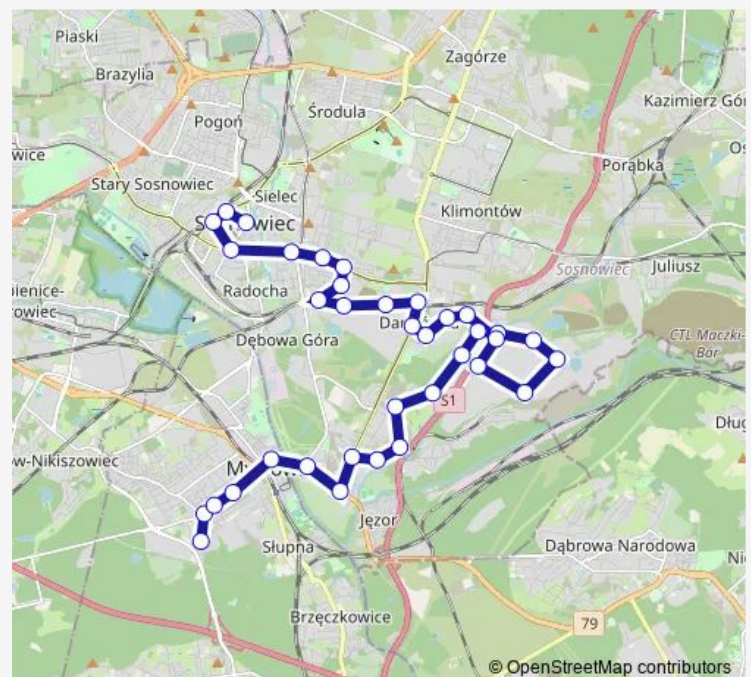

Dańdówka Osiedle Kalinowa Kościół

Dańdówka Traugutta

Bobrek Innowacyjna

Bobrek Inwestycyjna Pętla I

Bobrek Inwestycyjna Wiadukt

Bobrek Inwestycyjna Pętla II

Bobrek Logistyczna

Bobrek Innowacyjna

Saturday —

Sunday —

Route info

Direction: Sosnowiec Urząd Miasta

Stops: 34

Trip Duration: 0 hour 50 min

Bobrek Bronowa [nż]

Bobrek Bronowa

Niwka Kopalniana

Niwka Szybowa

Niwka Tuwima

Niwka Fabryka

Niwka Kościół

Modrzejów Rynek

Mysłowice Kościół

Mysłowice Cmentarz