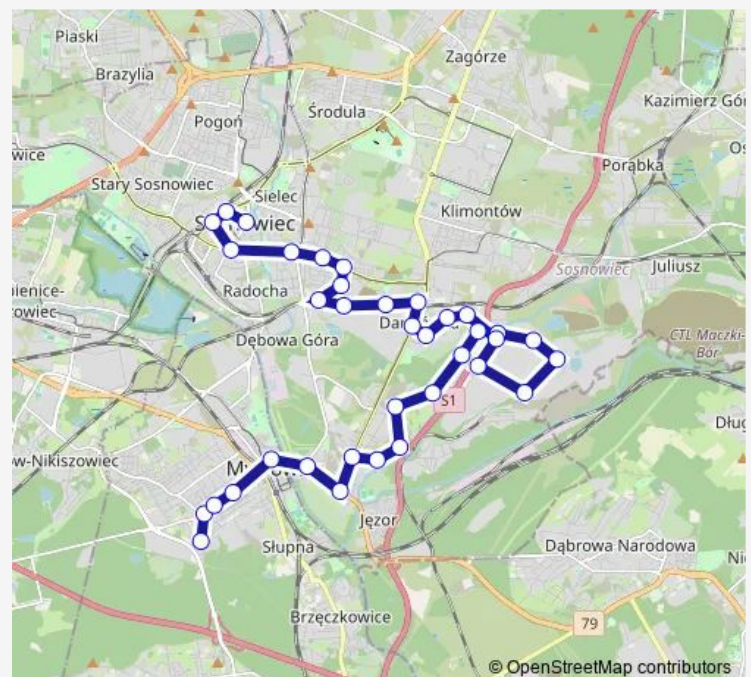

Dańdówka Osiedle Kalinowa Kościół

Dańdówka Traugutta

Bobrek Innowacyjna

Bobrek Inwestycyjna Pętla I

Bobrek Inwestycyjna Wiadukt

Bobrek Inwestycyjna Pętla II

Bobrek Logistyczna

Bobrek Innowacyjna

Saturday —

Sunday —

Route info

Direction: Sosnowiec Urząd Miasta

Stops: 34

Trip Duration: 0 hour 50 min

Bobrek Bronowa [nż]

Bobrek Bronowa

Niwka Kopalniana

Niwka Szybowa

Niwka Tuwima

Niwka Fabryka

Niwka Kościół

Modrzejów Rynek

Mysłowice Kościół

Mysłowice Cmentarz