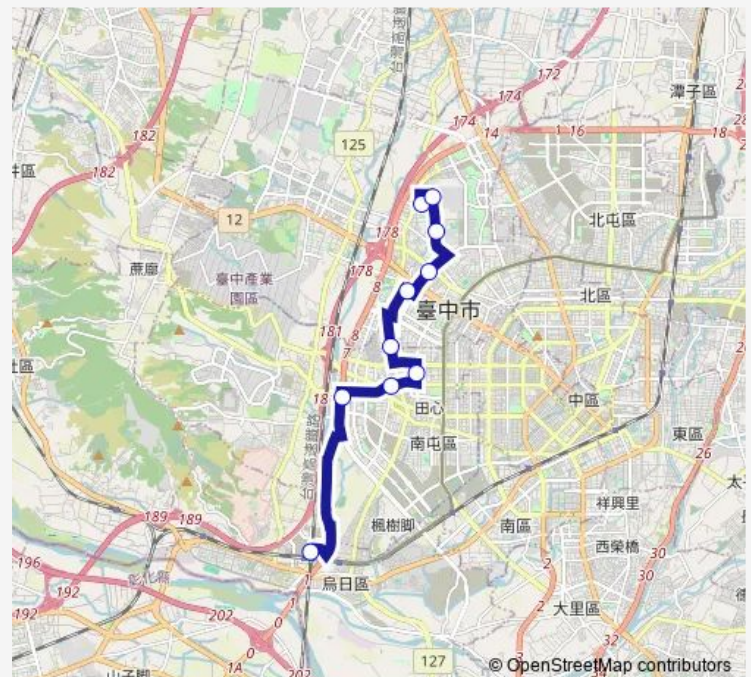

Tc_向上永春東七路口

Tc_林新醫院(惠中路)

Tc_黎明新村(黎明路)

Tc_朝馬轉運站(朝富路)

Tc_河南青海路口

Tc_逢甲大學(福星路)

Tc_僑光科技大學

Tc_文修停車場

Route schedule

Tc_高鐵臺中站(第12月台) — Tc_文修停車場

Monday 00:15-23:55

Tuesday 00:15-23:55

Wednesday 00:15-23:55

Thursday 00:15-23:55

Friday 00:15-23:55

Saturday 00:15-23:55

Sunday 00:15-23:55

Route info

Direction: Tc_高鐵臺中站(第12月台)

Stops: 10

Trip Duration: 0 hour 37 min

160 — 160_高鐵臺中站_文修停車場

BusMaps

Direction