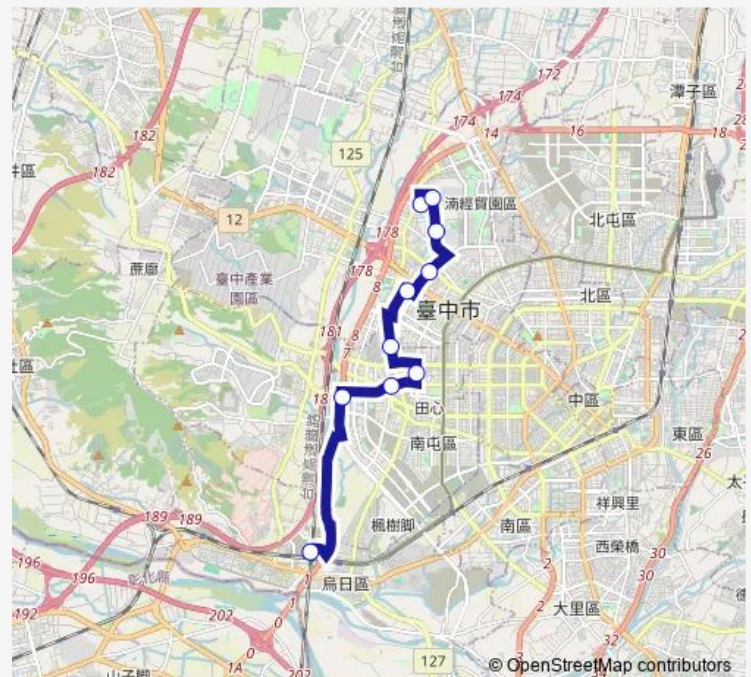

Tc_逢甲大學(福星路)

Tc_河南青海路口

Tc_秋紅谷(市政北七路)

Tc_黎明新村(黎明路)

Tc_林新醫院(惠中路)

Tc_向上永春東七路口

Tc_環中向上路口(哈魚碼頭)

Tc_高鐵臺中站(第12月台)

Route schedule

Tc_文修停車場 — Tc_高鐵臺中站(第12月台)

Monday 05:35-23:35

Tuesday 05:35-23:35

Wednesday 05:35-23:35

Thursday 05:35-23:35

Friday 05:35-23:35

Saturday 05:35-23:35

Sunday 05:35-23:35

Route info

Direction: Tc_文修停車場

Stops: 10

Trip Duration: 0 hour 32 min

160 — 160_高鐵臺中站_文修停車場

BusMaps

Direction

Route info

Direction: Tc_高鐵臺中站(第12月台)

Stops: 10

Trip Duration: 0 hour 37 min

160 Bus time schedules and route maps are available in an offline PDF at busmaps.com. Use the busmaps.com website to see live bus times, train schedule or subway schedule, and step-by-step directions for all public transit in Taichung