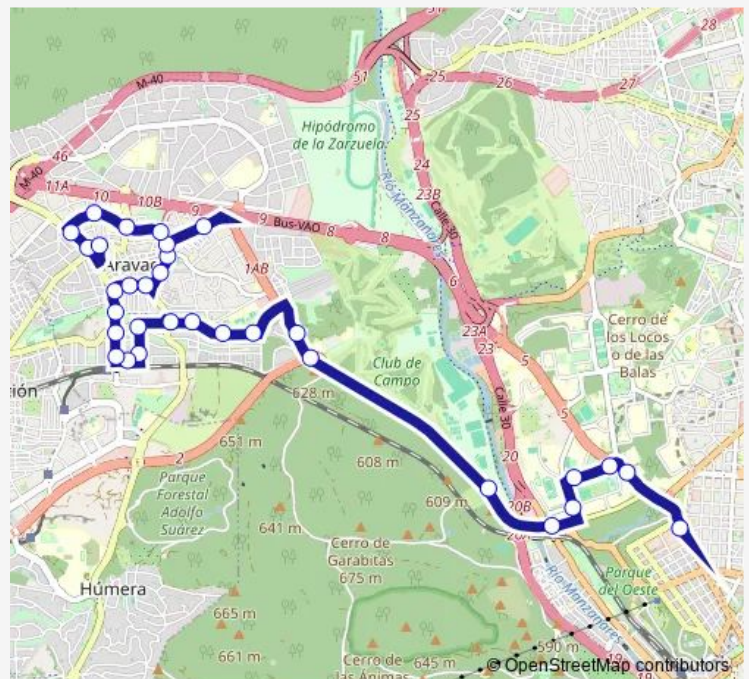

Golondrina - Virgen De Los Rosales

Golondrina - Brújula

Golondrina - Veleta

Route schedule

Moncloa — Aravaca

Monday 05:45-23:30

Tuesday 05:45-23:30

Wednesday 05:45-23:30

Thursday 05:45-23:30

Friday 05:45-23:30

Saturday 05:45-23:30

Sunday 07:00-23:30

Route info

Direction: Moncloa

Stops: 32

Trip Duration: 0 hour 44 min

160 — Moncloa - Aravaca

Glorieta Cirilo Martín Martín

Carretera De Húmera - Riaza

Carretera De Húmera - Fuente Del Rey

Osa Mayor - Carretera De Húmera

Osa Mayor - Bellatrix

Araquil - Paseo Ermita

Pléyades - Ana Teresa

Ana Teresa - Antares

Pico Ocejón - Ana Teresa

Pico Ocejón - Osa Mayor

Aravaca

Direction

Aravaca — Moncloa

23 stops

[Open route schedule](#)