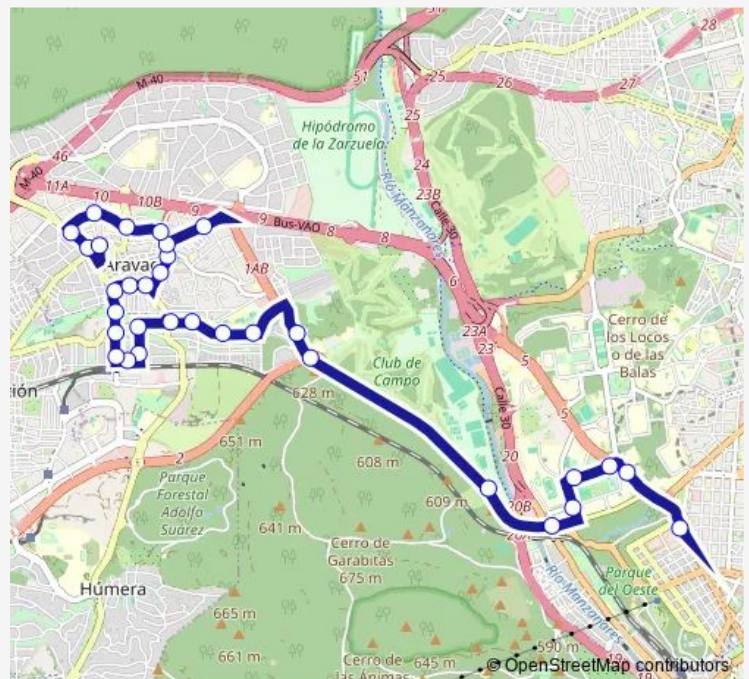

Golondrina - Virgen De Los Rosales

Golondrina - Brújula

Golondrina - Veleta

Route schedule

Moncloa — Aravaca

Monday 05:45-23:30

Tuesday 05:45-23:30

Wednesday 05:45-23:30

Thursday 05:45-23:30

Friday 05:45-23:30

Saturday 05:45-23:30

Sunday 07:00-23:30

Route info

Direction: Moncloa

Stops: 32

Trip Duration: 0 hour 44 min

160 — Moncloa - Aravaca

Glorieta Cirilo Martín Martín

Carretera De Húmera - Riaza

Carretera De Húmera - Fuente Del Rey

Osa Mayor - Carretera De Húmera

Osa Mayor - Bellatrix

Araquil - Paseo Ermita

Pléyades - Ana Teresa

Ana Teresa - Antares

Pico Ocejón - Ana Teresa

Pico Ocejón - Osa Mayor

Aravaca

Direction

Aravaca — Moncloa

23 stops

[Open route schedule](#)