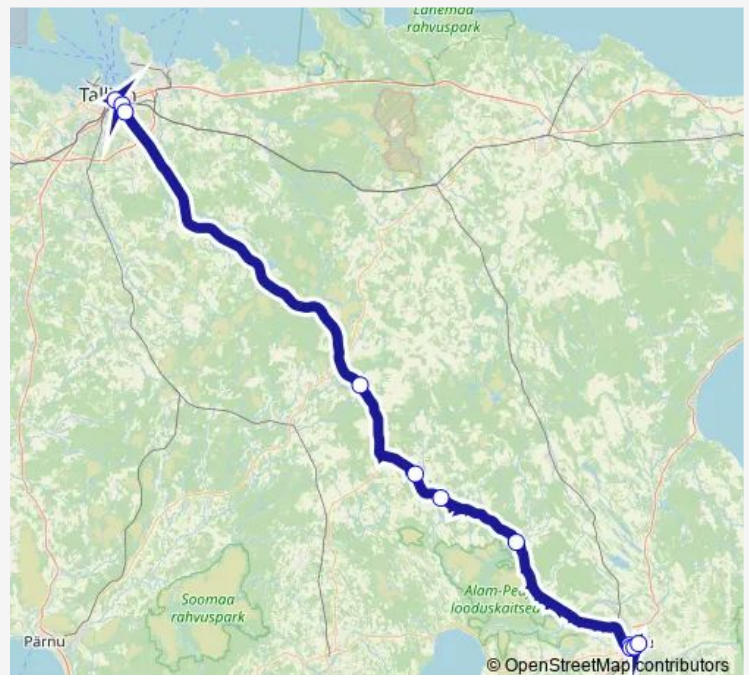

Bus 160 Tallinn - Tartu

[Go to website](#)

Direction

Tartu bussijaam — Tallinna bussijaam

9 stops

[Open route schedule](#)

Tartu bussijaam

Maarjamõisa

Route info

Direction: Tartu bussijaam

Stops: 9

Trip Duration: 2 hour 25 min

160 — Tallinn - Tartu

Direction

Tallinna bussijaam — Tartu bussijaam

11 stops