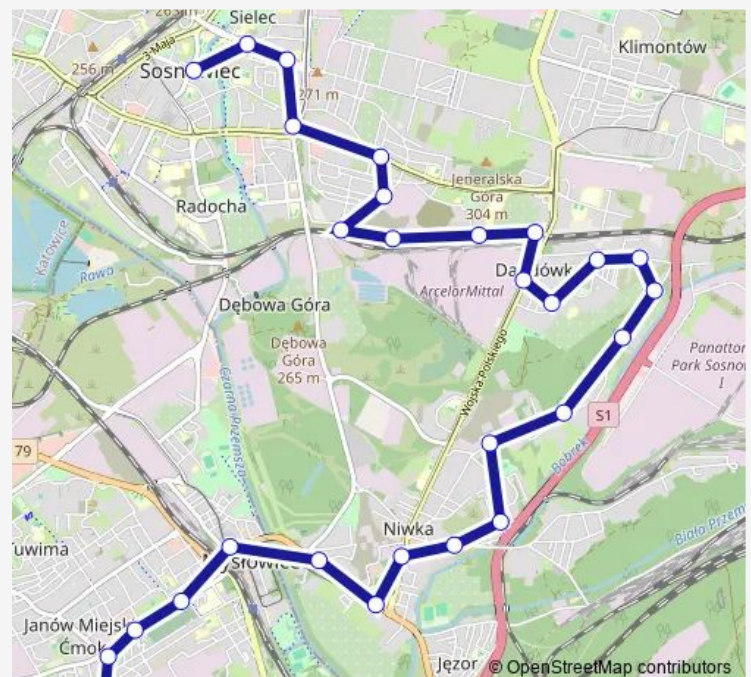

Dębowa Góra Zakopiańska

Dębowa Góra Lipowa

Dębowa Góra Niwecka

Dańdówka Niwecka [nż]

Dańdówka Wiadukt

Dańdówka Dworzec Pkp

Dańdówka Osiedle

Dańdówka Osiedle Kalinowa

Dańdówka Osiedle Kalinowa Kościół

Dańdówka Traugutta

Bobrek Okulickiego

Bobrek Bronowa [nż]

Bobrek Bronowa

Niwka Kopalniana

Niwka Szybowa

Niwka Tuwima

Saturday 22:25

Sunday 22:25

Route info

Direction: Sosnowiec Urząd Miasta

Stops: 28

Trip Duration: 0 hour 43 min

Niwka Kościół

Modrzejów Rynek