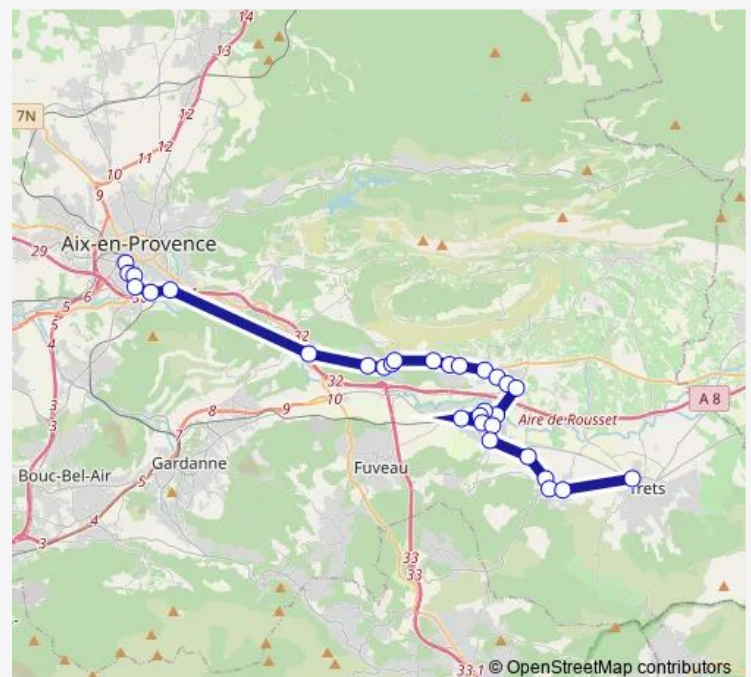

La Tuilerie

Village

Ecole

Route schedule

Pôle d'Echanges Quai 2 — Gare Routière Quai 04

Monday 05:45-21:00

Tuesday 05:45-21:00

Wednesday 05:45-21:00

Thursday 05:45-21:00

Friday 05:45-21:00

Saturday 05:45-19:15

Sunday 07:15-19:15

Route info

Direction: Pôle d'Echanges Quai 2

Stops: 31

Trip Duration: 0 hour 54 min

Facultés

Sous Préfecture

Gare Routière Quai 04

Direction

Gare Routière Quai 04 — Pôle d'Echanges Quai 2

30 stops

[Open route schedule](#)

Gare Routière Quai 04

Sunday 08:15-20:15

Route info

Direction: Gare Routière Quai 04

Stops: 30

Trip Duration: 0 hour 55 min

Le Vieux Moulin

Le Lavoir

Le Village