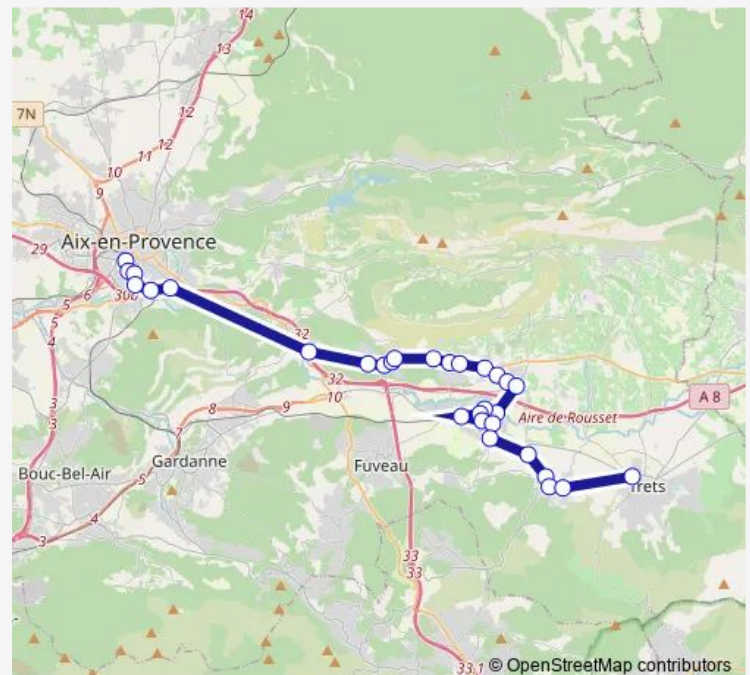

Ecole

Route schedule

Pôle d'Echanges Quai 4 — Gare Routière Quai 04

Monday 05:45-21:00

Tuesday 05:45-21:00

Wednesday 05:45-21:00

Thursday 05:45-21:00

Friday 05:45-21:00

Saturday 05:45-20:15

Sunday 05:45-20:15

Route info

Direction: Pôle d'Echanges Quai 4

Stops: 31

Trip Duration: 0 hour 54 min

Arsène Sari

La Cardeline

La Cardeline N7

Barlatier

Saint Benoît

Coton Rouge

Schuman

Facultés

Sous Préfecture

Gare Routière Quai 04

Direction

Gare Routière Quai 04 — Pôle d'Echanges Quai 4

30 stops

[Open route schedule](#)

Gare Routière Quai 04

Sous Préfecture

Churchill

Schuman