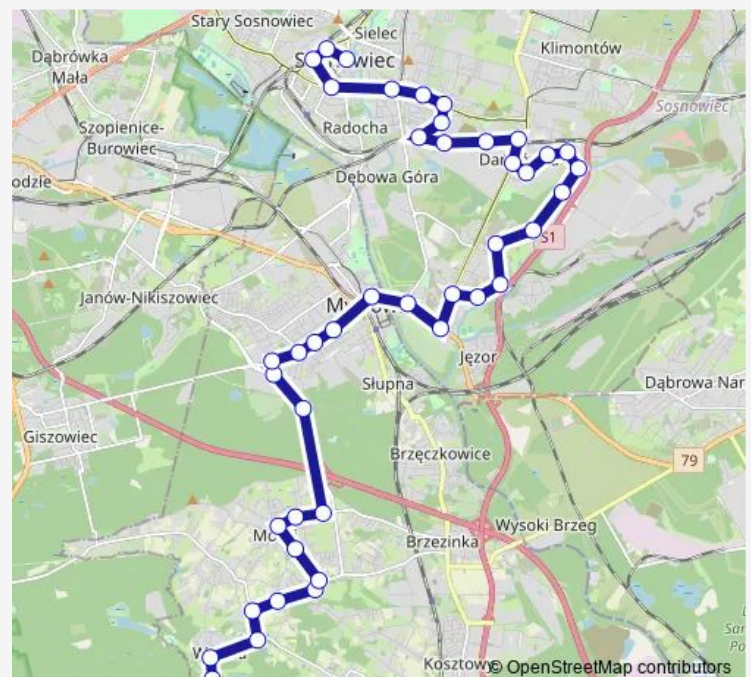

Niwka Szybowa

Niwka Tuwima

Niwka Fabryka

Route schedule

Sosnowiec Urząd Miasta — Wesola Kopalnia

Monday 08:05-20:05

Tuesday 07:05-20:05

Wednesday 06:05-20:05

Thursday 08:05-20:05

Friday 08:05-20:05

Saturday 07:05-21:05

Sunday 05:05-20:05

Route info

Direction: Sosnowiec Urząd Miasta

Stops: 42

Trip Duration: 1 hour 9 min

160

BusMaps

Niwka Kościół

Modrzejów Rynek

Mysłowice Kościół

Mysłowice Cmentarz

Mysłowice Mikołowska Markety

Ćmok Rondo (Mikołowska) [nż]

Wednesday 06:21-19:41

Thursday 07:41-19:41

Friday 07:41-19:41

Saturday 06:41-21:41

Sunday 05:41-21:41

Route info

Direction: Wesoła Kopalnia

Stops: 44