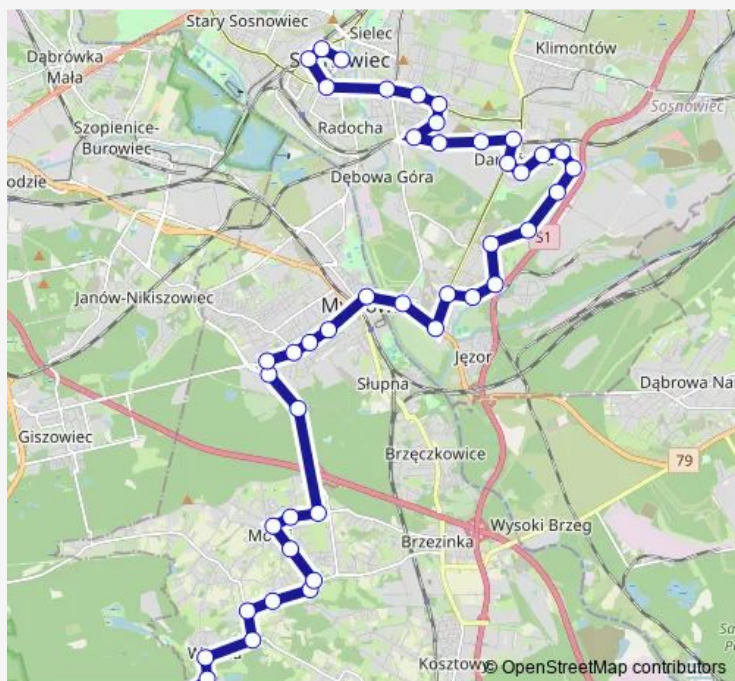

Niwka Szybowa

Niwka Tuwima

Niwka Fabryka

Route schedule

Sosnowiec Urząd Miasta — Wesola Kopalnia

Monday 08:05-20:05

Tuesday 07:05-20:05

Wednesday 06:05-20:05

Thursday 08:05-20:05

Friday 08:05-20:05

Saturday 07:05-21:05

Sunday 05:05-20:05

Route info

Direction: Sosnowiec Urząd Miasta

Stops: 42

Trip Duration: 1 hour 9 min

160

BusMaps

Niwka Kościół

Modrzejów Rynek

Mysłowice Kościół

Mysłowice Cmentarz

Mysłowice Mikołowska Markety

Ćmok Rondo (Mikołowska) [nż]

Wednesday 06:21-19:41

Thursday 07:41-19:41

Friday 07:41-19:41

Saturday 06:41-21:41

Sunday 05:41-21:41

Route info

Direction: Wesoła Kopalnia

Stops: 44