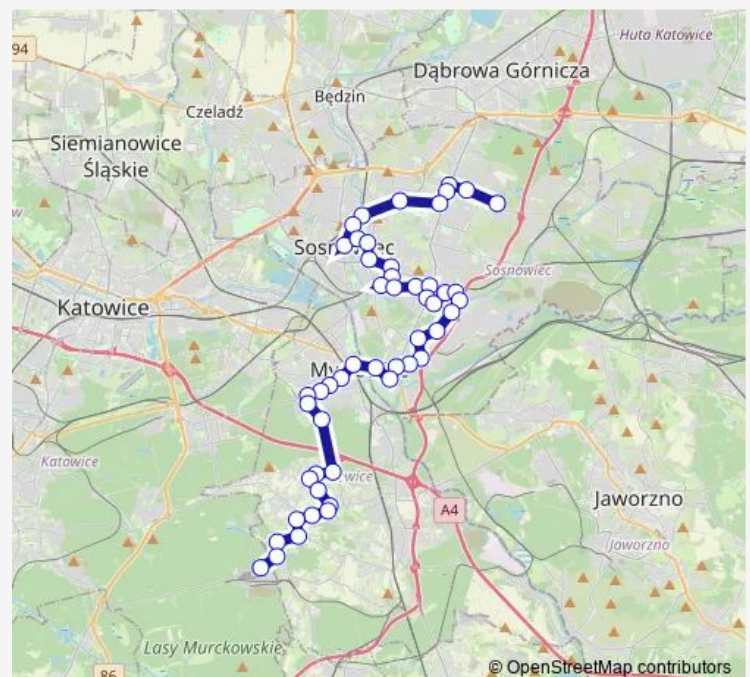

Niwka Kościół

Route schedule

Wesoła Kopalnia — Zagórze Zajezdnia

Monday 22:26

Tuesday 22:26

Wednesday 22:26

Thursday 22:26

Friday 22:26

Saturday 22:26

Sunday 22:26

Route info

Direction: Wesoła Kopalnia

Stops: 52

Trip Duration: 1 hour 22 min

Niwka Fabryka

Niwka Tuwima

Niwka Szybowa

Niwka Kopalniana

Bobrek Bronowa

Bobrek Bronowa [nż]

Bobrek Okulickiego

Dańdówka Traugutta

Dańdówka Osiedle Kalinowa Kościół

Dańdówka Osiedle Kalinowa

Dańdówka Osiedle

Dańdówka Dworzec Pkp

Dańdówka Wiadukt

Dańdówka Niwecka [nż]

Dębowa Góra Niwecka

Dębowa Góra Lipowa

Dębowa Góra Zakopiańska

Sosnowiec Osiedle Wanda