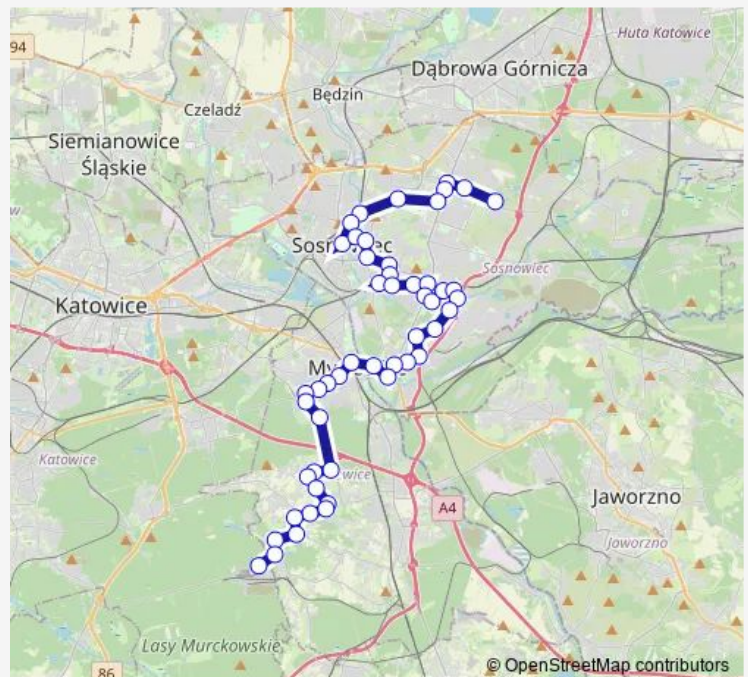

Dębowa Góra Zakopiańska

Dębowa Góra Lipowa

Dębowa Góra Niwecka

Dańdówka Niwecka [nż]

Dańdówka Wiadukt

Dańdówka Dworzec PKP

Dańdówka Osiedle

Dańdówka Osiedle Kalinowa

Dańdówka Osiedle Kalinowa Kościół

Route schedule

Zagórze Zajezdnia — Wesola Kopalnia

Monday 04:10

Tuesday 04:10

Wednesday 04:10-04:14

Thursday 04:10

Friday 04:10

Saturday 04:10

Sunday 04:14

Route info

Direction: Zagórze Zajezdnia

Stops: 50

Trip Duration: 1 hour 17 min

Dańdówka Traugutta

Bobrek Okulickiego

Route info

Direction: Wesoła Kopalnia

Stops: 52

Trip Duration: 1 hour 26 min

Bobrek Bronowa

Bobrek Bronowa [nż]

Bobrek Okulickiego

Dańdówka Traugutta