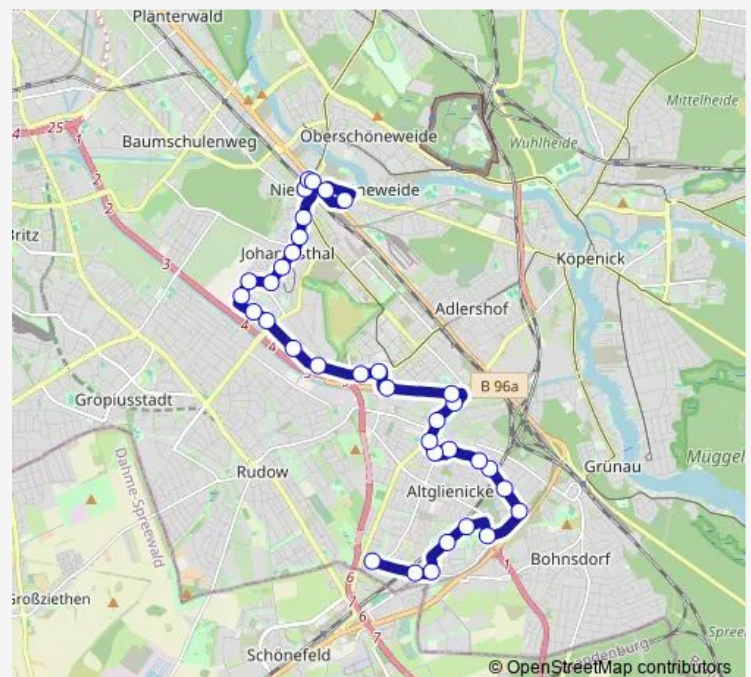

Köpenicker Str./Schule (Berlin)

Route schedule

Hasselwerderstr. (Berlin) — Siriusstr./Uranusstr. (Berlin)

Monday 04:29-00:09⁺¹

Tuesday 04:29-00:09⁺¹

Wednesday 04:29-00:09⁺¹

Thursday 04:29-00:09⁺¹

Friday 04:29-00:09⁺¹

Saturday 06:29-00:09⁺¹

Sunday 06:29-00:09⁺¹

Route info

Direction: Hasselwerderstr. (Berlin)

Stops: 36

Trip Duration: 0 hour 43 min

Bohnsdorfer Weg (Berlin)

Germanenstr./Normannenstr. (Berlin)

Wendenstr. (Berlin)

Alemannenstr. (Berlin)

Schirmerstr. (Berlin)

S Altglienicke (Berlin)

Ewaldstr. (Berlin)

Müngersdorfer Str. (Berlin)

Berlin, Coloniaallee

Rebenweg (Berlin)

Kirschweg (Berlin)

Ortolfstr./Siriusstr. (Berlin)

Ortolfstr./Venusstr. (Berlin)

Venusstr. (Berlin)

Siriusstr./Uranusstr. (Berlin)

Direction

Am Kiesberg (Berlin) — Siriusstr./Uranusstr. (Berlin)

20 stops