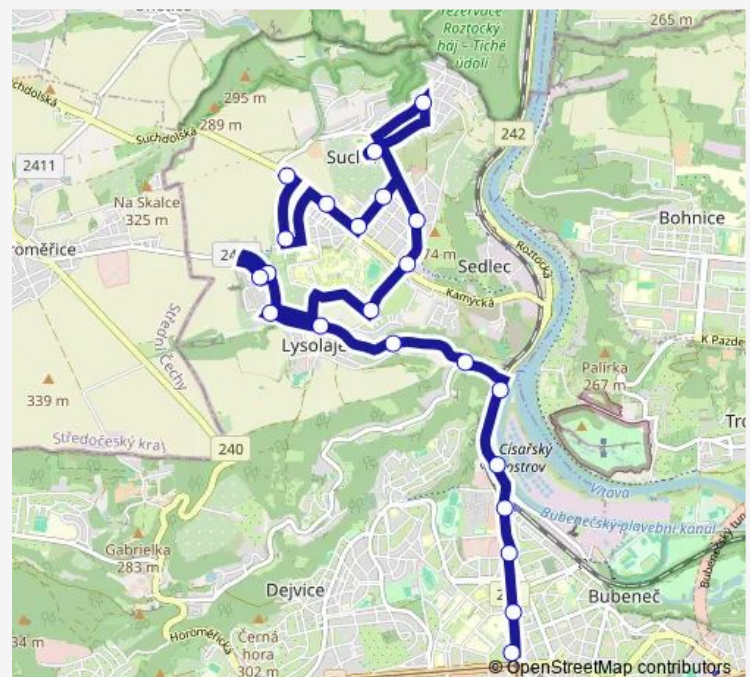

Břetislavka

V Podbabě

Výzkumný ústav vodohospodářský

Nádraží Podbaba

Čínská

Lotyšská

Dejvická

Route schedule

Lysolaje — Dejvická

Monday 05:29-23:34

Tuesday 05:29-23:34

Wednesday 05:29-23:34

Thursday 05:29-23:34

Friday 05:29-23:34

Saturday 04:35-23:34

Sunday 04:35-23:34

Route info

Direction: Lysolaje

Stops: 11

Trip Duration: 0 hour 12 min

Direction

Výchledy — Dejvická

23 stops

[Open route schedule](#)

Route info

Direction: Výchledy

Stops: 23

Trip Duration: 0 hour 31 min

Direction

Dejvická — Výhledy

22 stops

[Open route schedule](#)