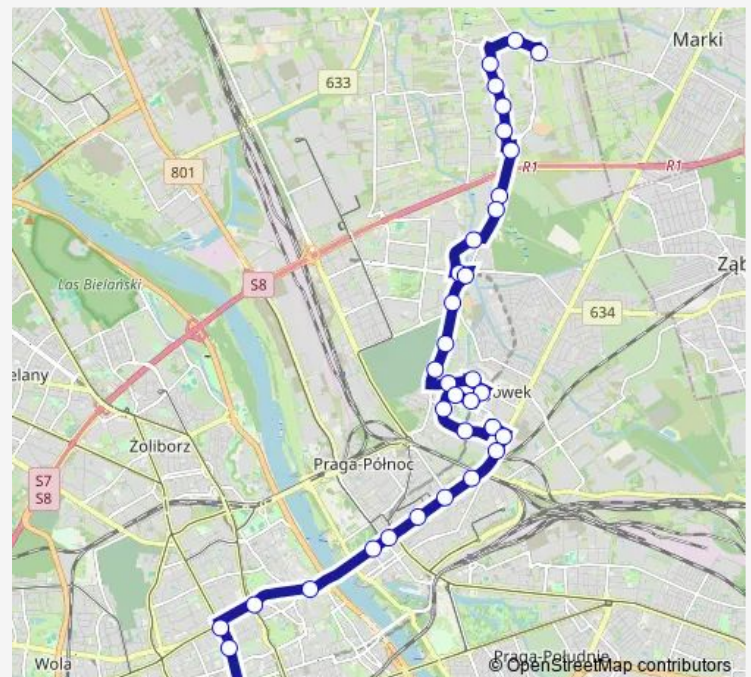

Metro Trocka 13

Route schedule

Dw. Centralny 23 — Grodzisk 06

Monday 05:32-18:24

Tuesday 05:32-18:24

Wednesday 05:32-18:24

Thursday 05:32-18:24

Friday 05:32-18:24

Saturday 11:30-20:33

Sunday 11:30-20:33

Route info

Direction: Dw. Centralny 23

Stops: 39

Trip Duration: 0 hour 54 min

Gościeradowska 02

Cm. Bródnowski 02

Niwa 02

Żuromińska 02

Metro Kondratowicza 08

Metro Kondratowicza 03

Knapika 02

Malborska 02

CH Targówek 04

CH Targówek 02