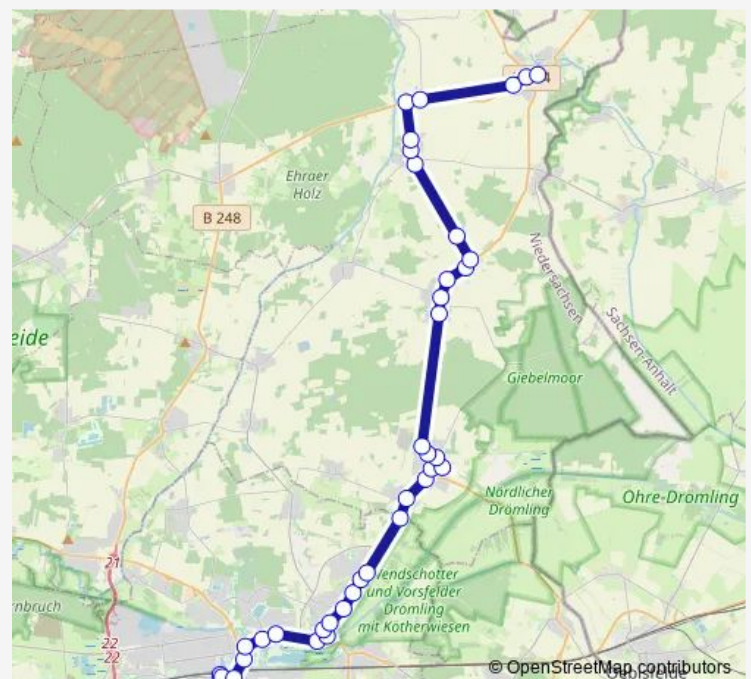

Rühen, Drömlingsweg

Rühen, Schule

Rühen, Tulpenweg

Route schedule

Wolfsburg, Hauptbahnhof — Brome, Schule

Monday 06:38-22:49

Tuesday 06:38-22:49

Wednesday 06:38-22:49

Thursday 06:38-22:49

Friday 06:38-00:55⁺¹

Saturday 07:38-00:55⁺¹

Sunday 10:49-22:49

Route info

Direction: Wolfsburg, Hauptbahnhof

Stops: 37

Trip Duration: 0 hour 52 min

160

Rühen, Försterweg

Rühen, Koleitsche

Parsau, Hinter den Höfen

Parsau, Schule

Ahnebeck, Ort | Haltestelle 0

Croya, Ortsmitte | Haltestelle 0

Croya, Abzw. Tülau

Direction: Brome, Schule

Stops: 39

Trip Duration: 0 hour 56 min

Wolfsburg, Brechtorfer Straße

Wolfsburg, Zum Heidgarten

Wolfsburg, Vorsfelde Friedhof

Wolfsburg, Peterskamp

Wolfsburg, Obere Tor