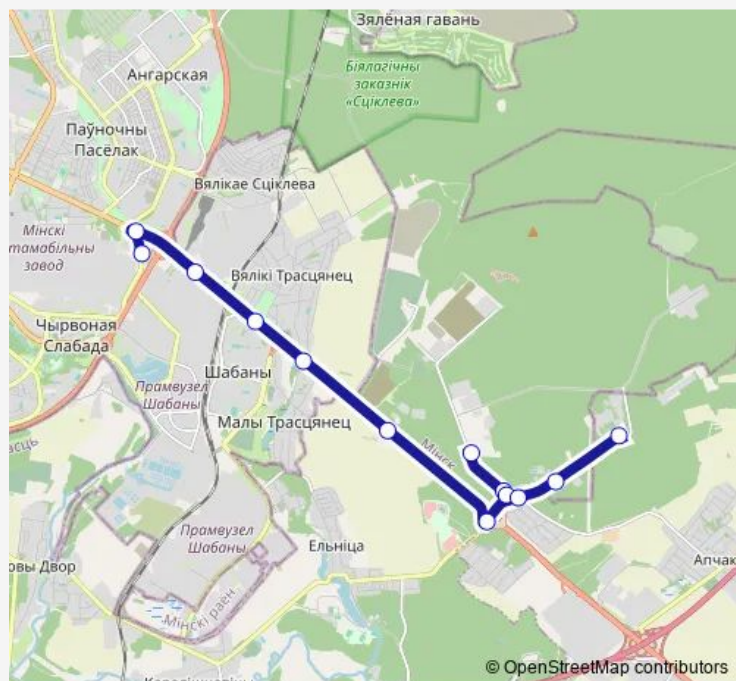

### Direction

АС Автозаводская — Институт Сосны

13 stops

[Open route schedule](#)

АС Автозаводская

ст.м. Могилёвская

Молочный комбинат

Большой Тростенец

### Route schedule

АС Автозаводская — Институт Сосны

Monday 07:22-14:00

Tuesday 07:22-14:00

Wednesday 07:22-14:00

Thursday 07:22-14:00

Friday 07:22-14:00

Saturday 06:56-08:03

### Route info

Direction: АС Автозаводская

Stops: 13

Trip Duration: 0 hour 34 min