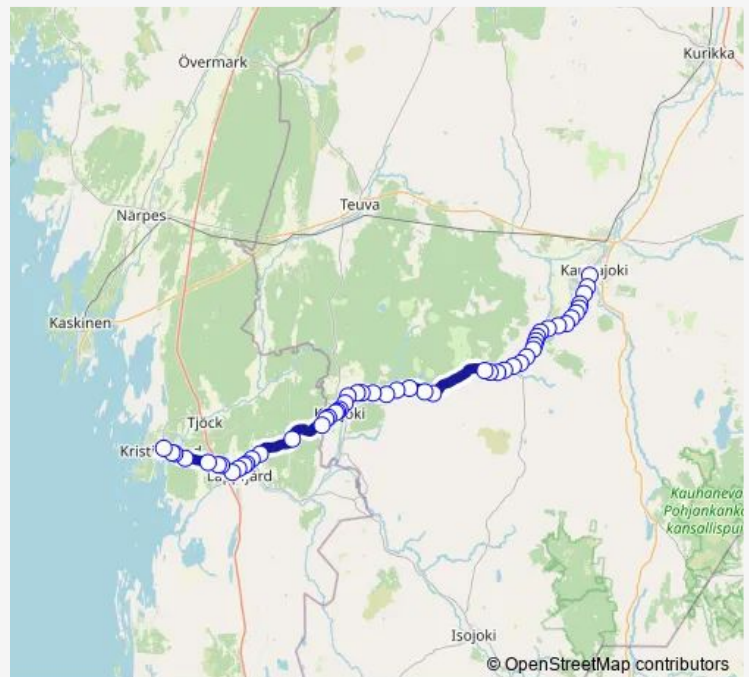

Thursday 06:45-15:05

Friday 06:45-15:05

Saturday —

Sunday —

Route info

Direction: Kristiinankaupungin linja-autoasema

Stops: 55

Trip Duration: 0 hour 55 min