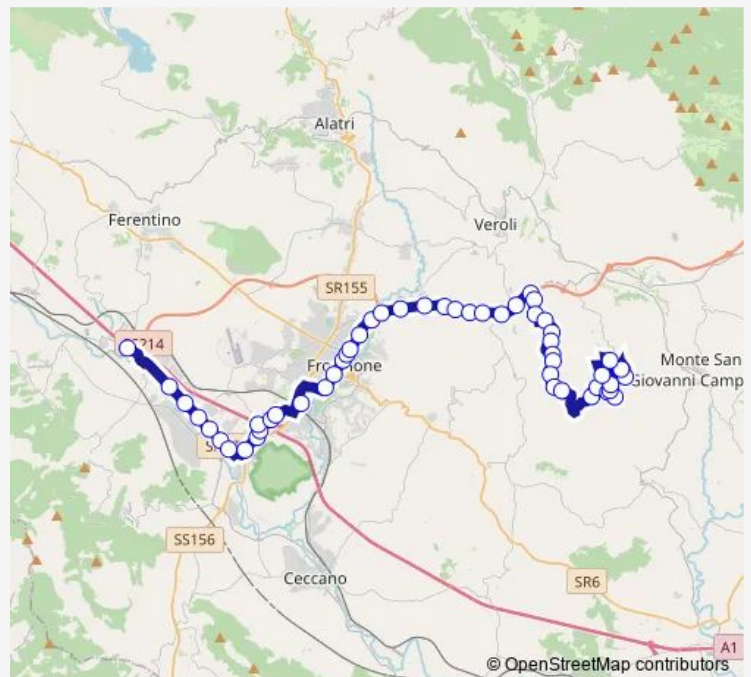

Frosinone | Via Vado Lena Via Morolense # f5820

Frosinone | Via EceTra Via Anziati # f5821

Frosinone | Via EceTra Via Fermi # f5822

Frosinone | Via Fermi (Sottopasso A1) # f5823

Frosinone | Via Fermi Via Selvotta # f5825

Frosinone | Via Moro Viale Roma # f3477

Frosinone | Ist. Superiore Angeloni # f5616

Frosinone | Via Mária Via Plinio # f5617

Frosinone | Via Mária Via Cona # f5618

Route schedule

Ferentino | Zona Industriale # f5809 — Boville | Via Roma # f5662

Monday 17:05

Tuesday 17:05

Wednesday 17:05

Thursday 17:05

Friday 17:05

Saturday —

Sunday —

Route info

Direction: Ferentino | Zona Industriale # f5809

Stops: 51

Trip Duration: 1 hour 20 min

Zona Industriale - Boville Ernica # Fr132a

Veroli | Morate # f5619

Veroli | Via Mària (Svincolo Superstrada) # f5620

Veroli | Pescara # f5621