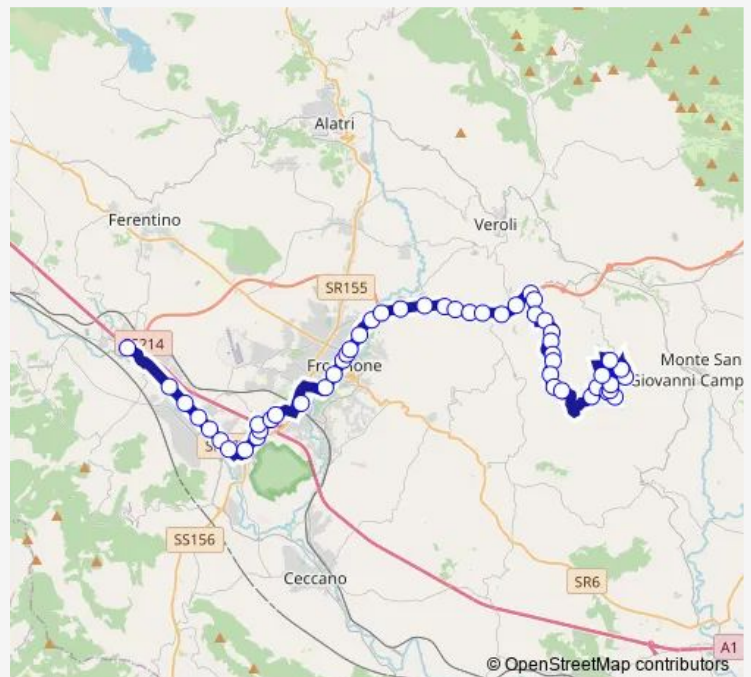

Frosinone | Via Vado Lena Via Morolense # f5820

Frosinone | Via Ectra Via Anziati # f5821

Frosinone | Via Ectra Via Fermi # f5822

Frosinone | Via Fermi (Sottopasso A1) # f5823

Frosinone | Via Fermi Via Selvotta # f5825

Frosinone | Via Moro Viale Roma # f3477

Frosinone | Ist. Superiore Angeloni # f5616

Frosinone | Via Mária Via Plinio # f5617

Frosinone | Via Mária Via Cona # f5618

Route schedule

Ferentino | Zona Industriale # f5809 — Boville | Via Roma # f5662

Monday 17:05

Tuesday 17:05

Wednesday 17:05

Thursday 17:05

Friday 17:05

Saturday —

Sunday —

Route info

Direction: Ferentino | Zona Industriale # f5809

Stops: 51

Trip Duration: 1 hour 20 min

Zona Industriale - Boville Ernica # Fr132a

Veroli | Morate # f5619

Veroli | Via Mària (Svincolo Superstrada) # f5620

Veroli | Pescara # f5621